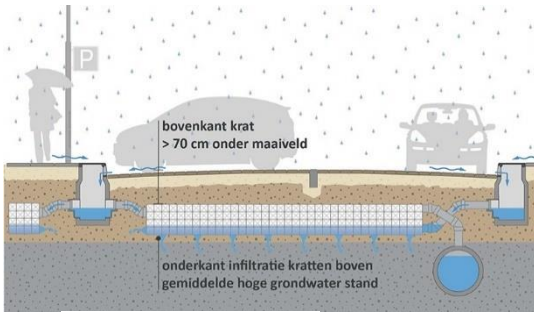

- Voedselbron: bij, hommelmot
- Habitat: Kikker, pad Kleine watersalamander,
- (Waterzuivering)

Soort: Gewone Brunel – *Prunella vulgaris*

- Habitat: Kleine zoogdieren, insecten
- Bodemverbetering

Soort: Lisdodde – *Typha latifolia*

Ecologische waarde:

- Habitat: Kikker, salamander, watervogel
- Voedselbron: vogel, insecten, zoogdieren

Infiltratiekratten

Infiltratiekratten ter plekke van parkeergelegenheden en bestrating, het water wordt hierdoor opgevangen en geleidelijk afgegeven aan de grond. Ook het hemelwaterafvoer wordt hierheen geleid