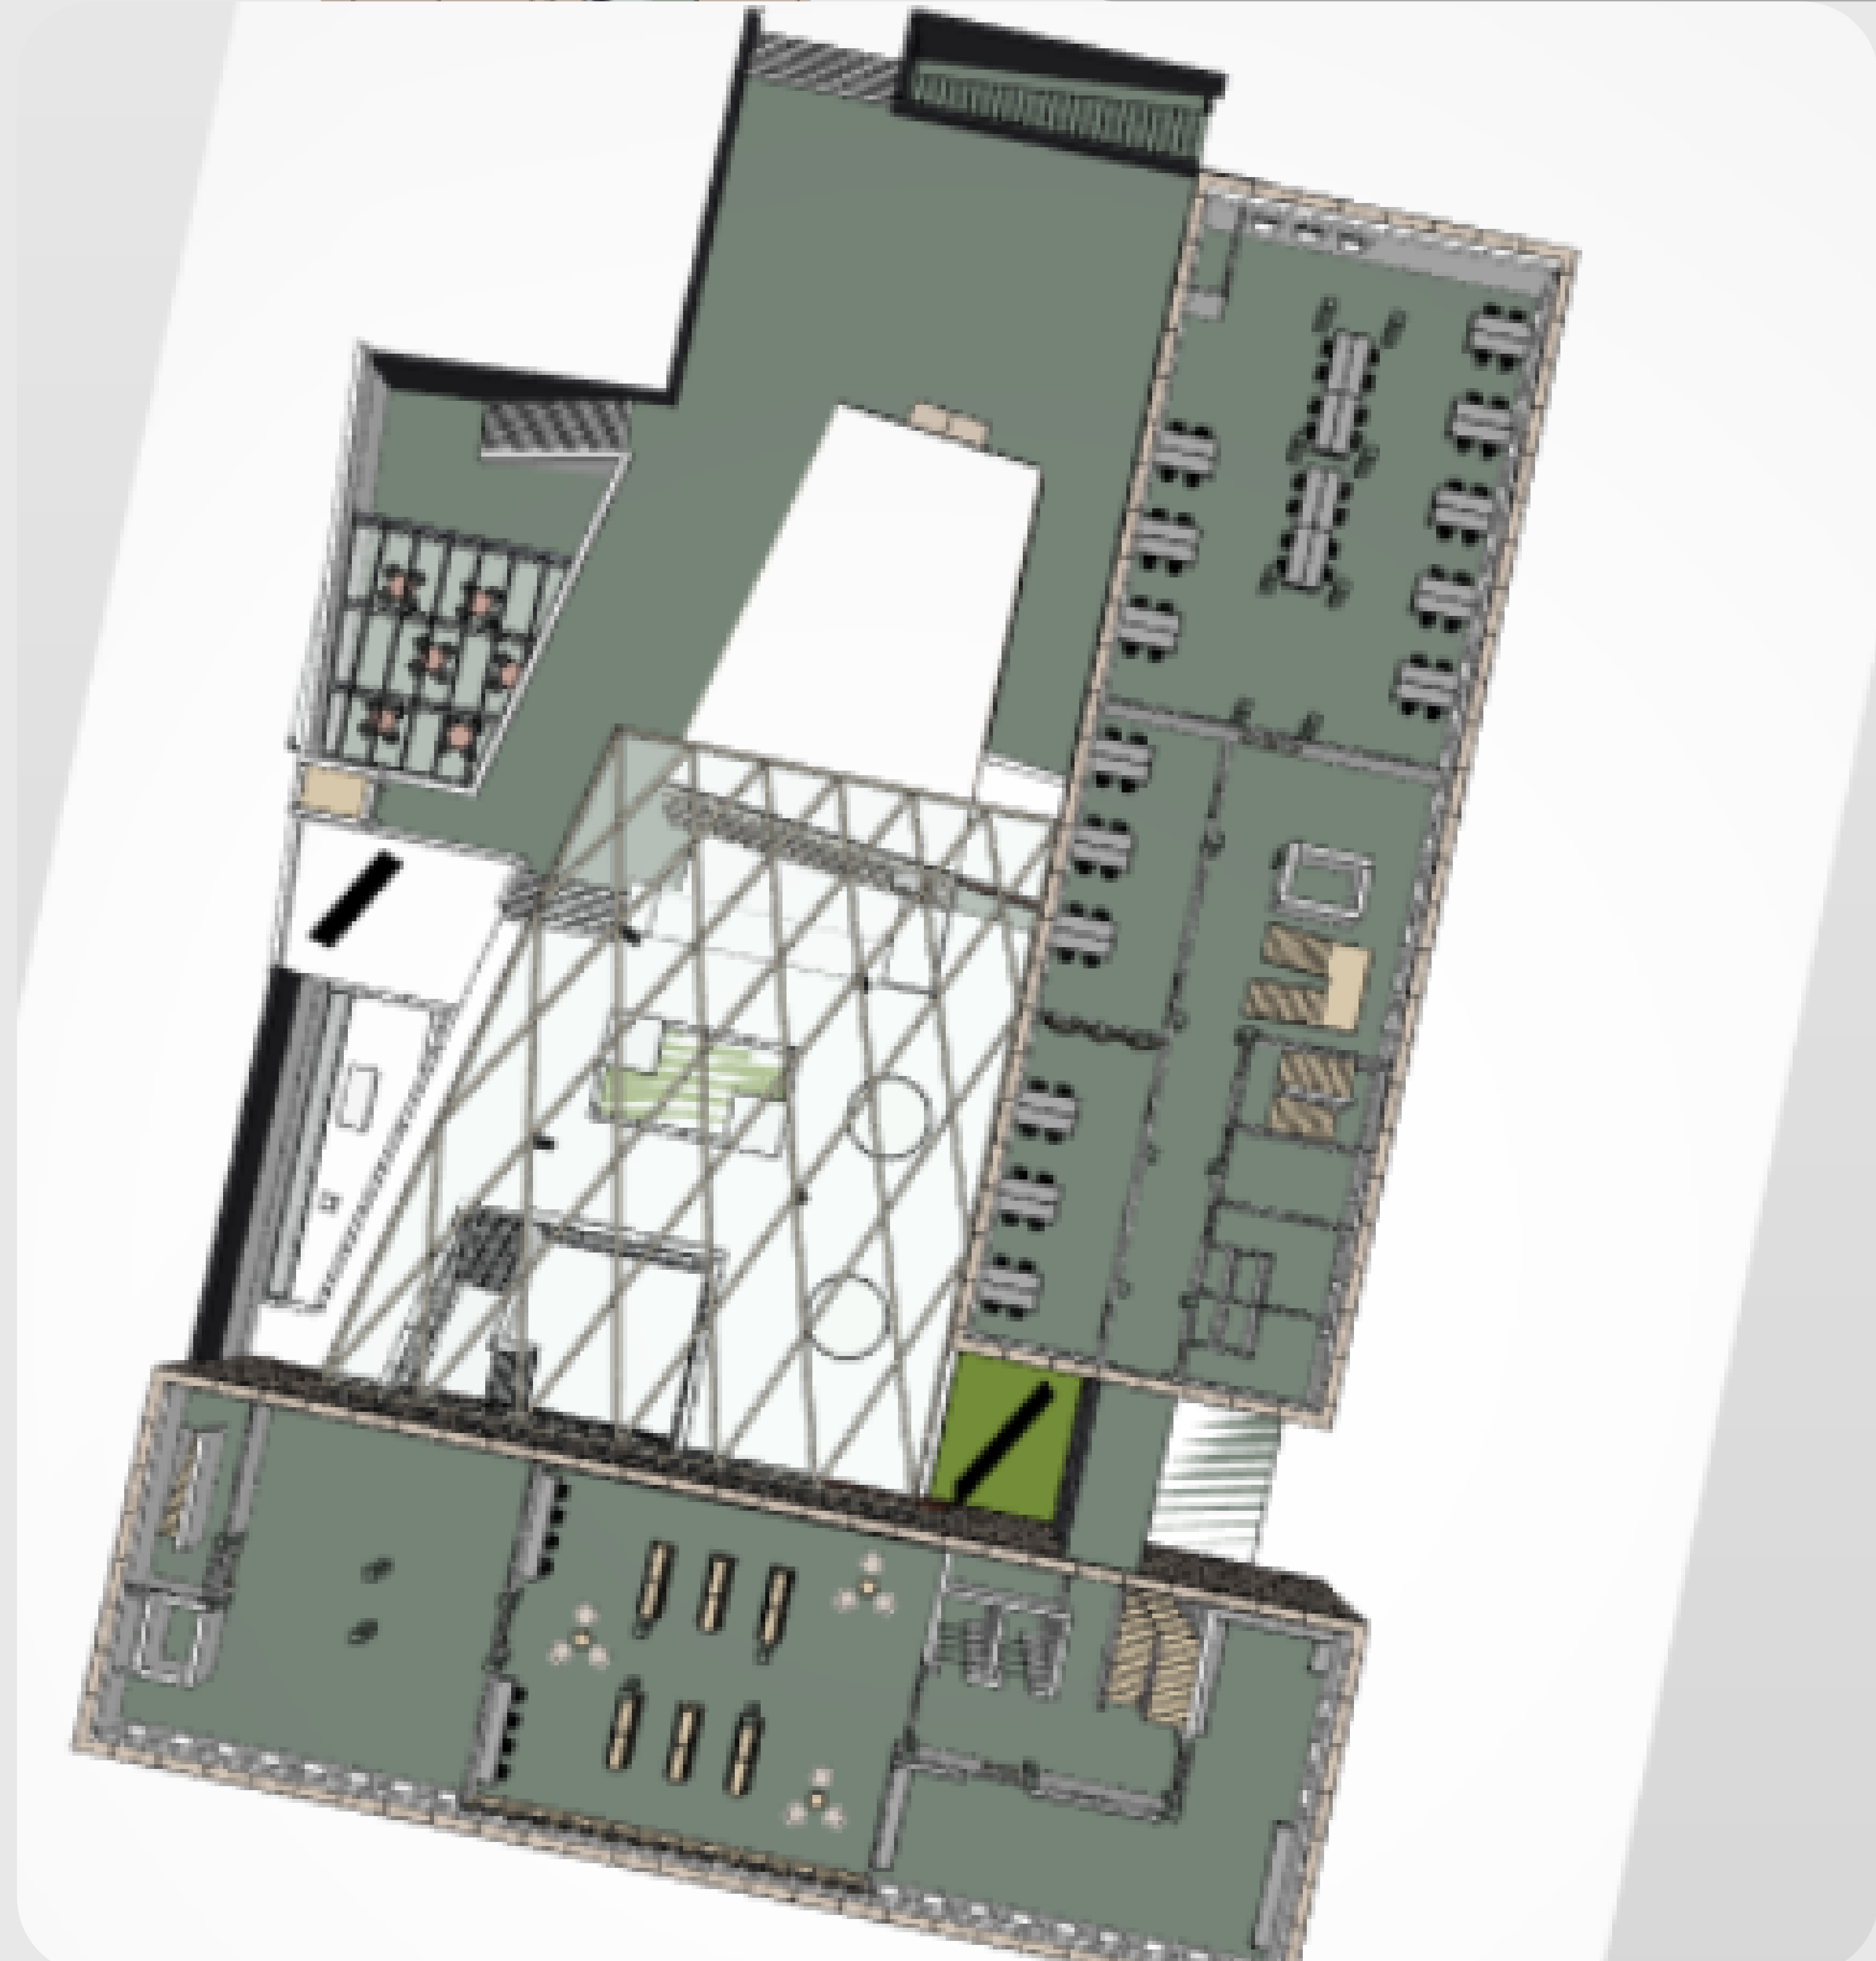

UITLEG OPDRACHT

ZONNE ENERGIE

PV GEVEL

KAMELEONSOALAR

ESHER

INFO COLORBLAST

# 3D MODEL

# PLATTEGRONDEN