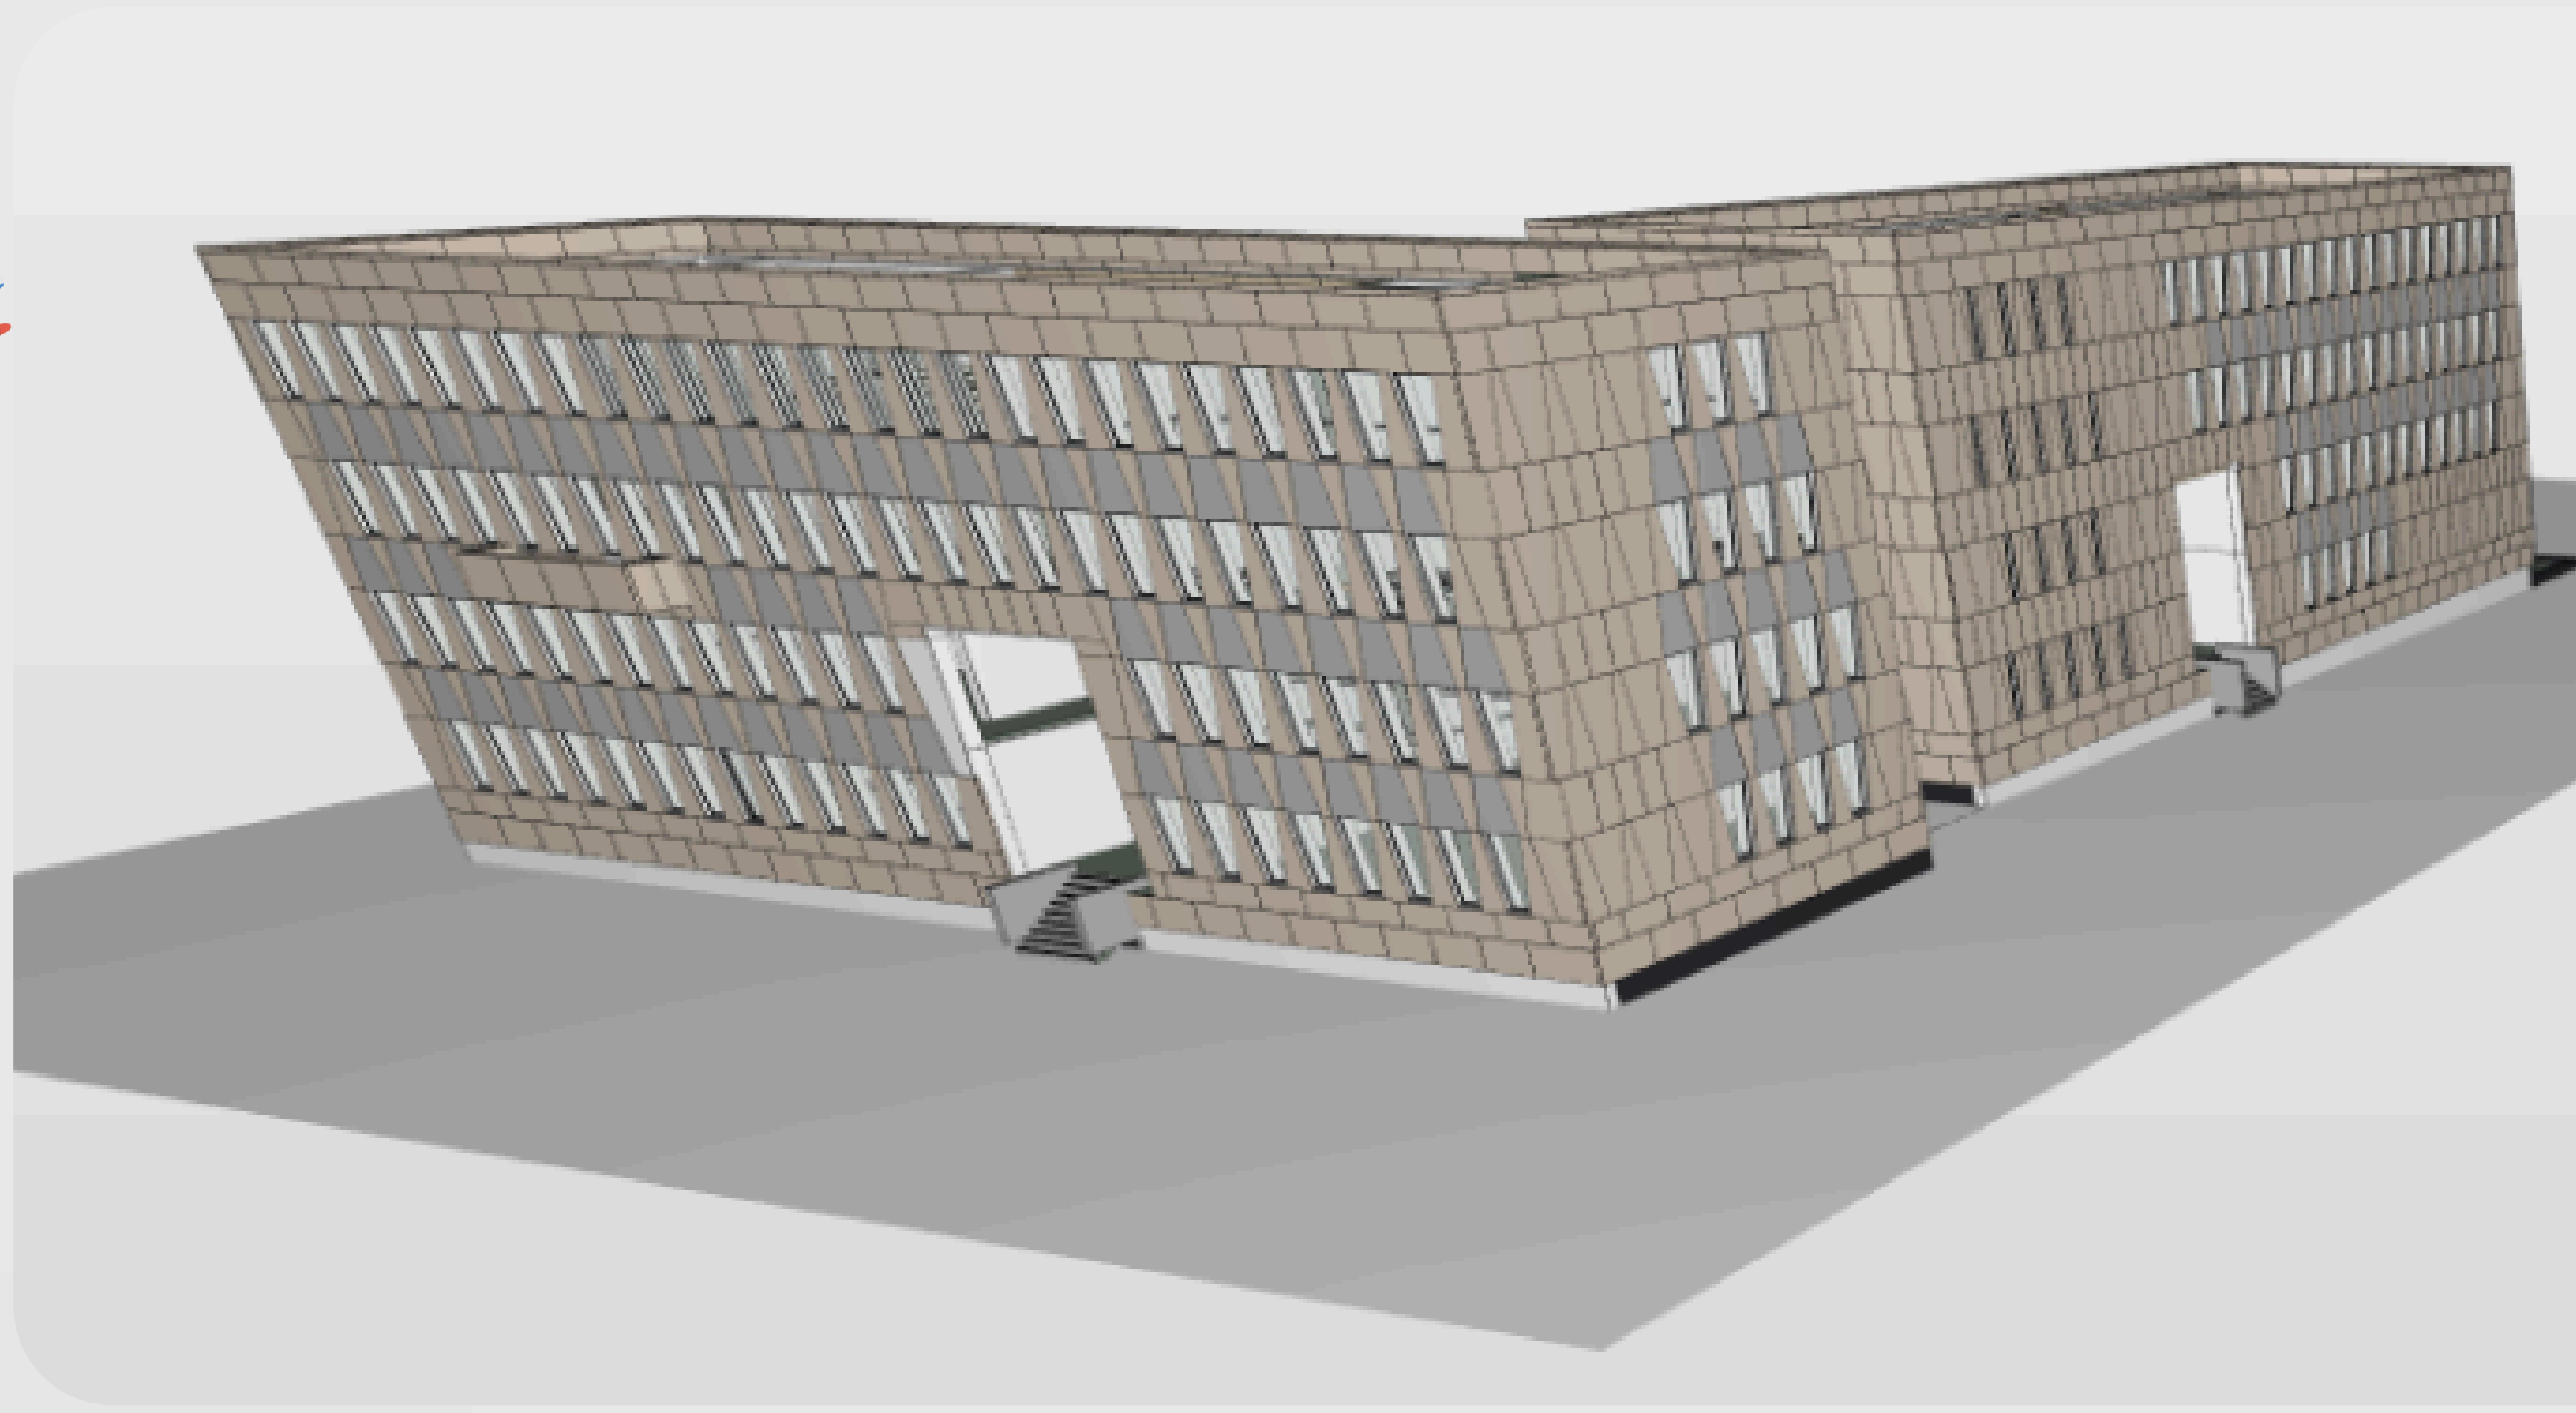

UITLEG OPDRACHT

ZONNE ENERGIE

PV GEVEL

KAMELEONSOALAR

ESHER

INFO COLORBLAST

# 3D MODEL

# PLATTEGRONDEN