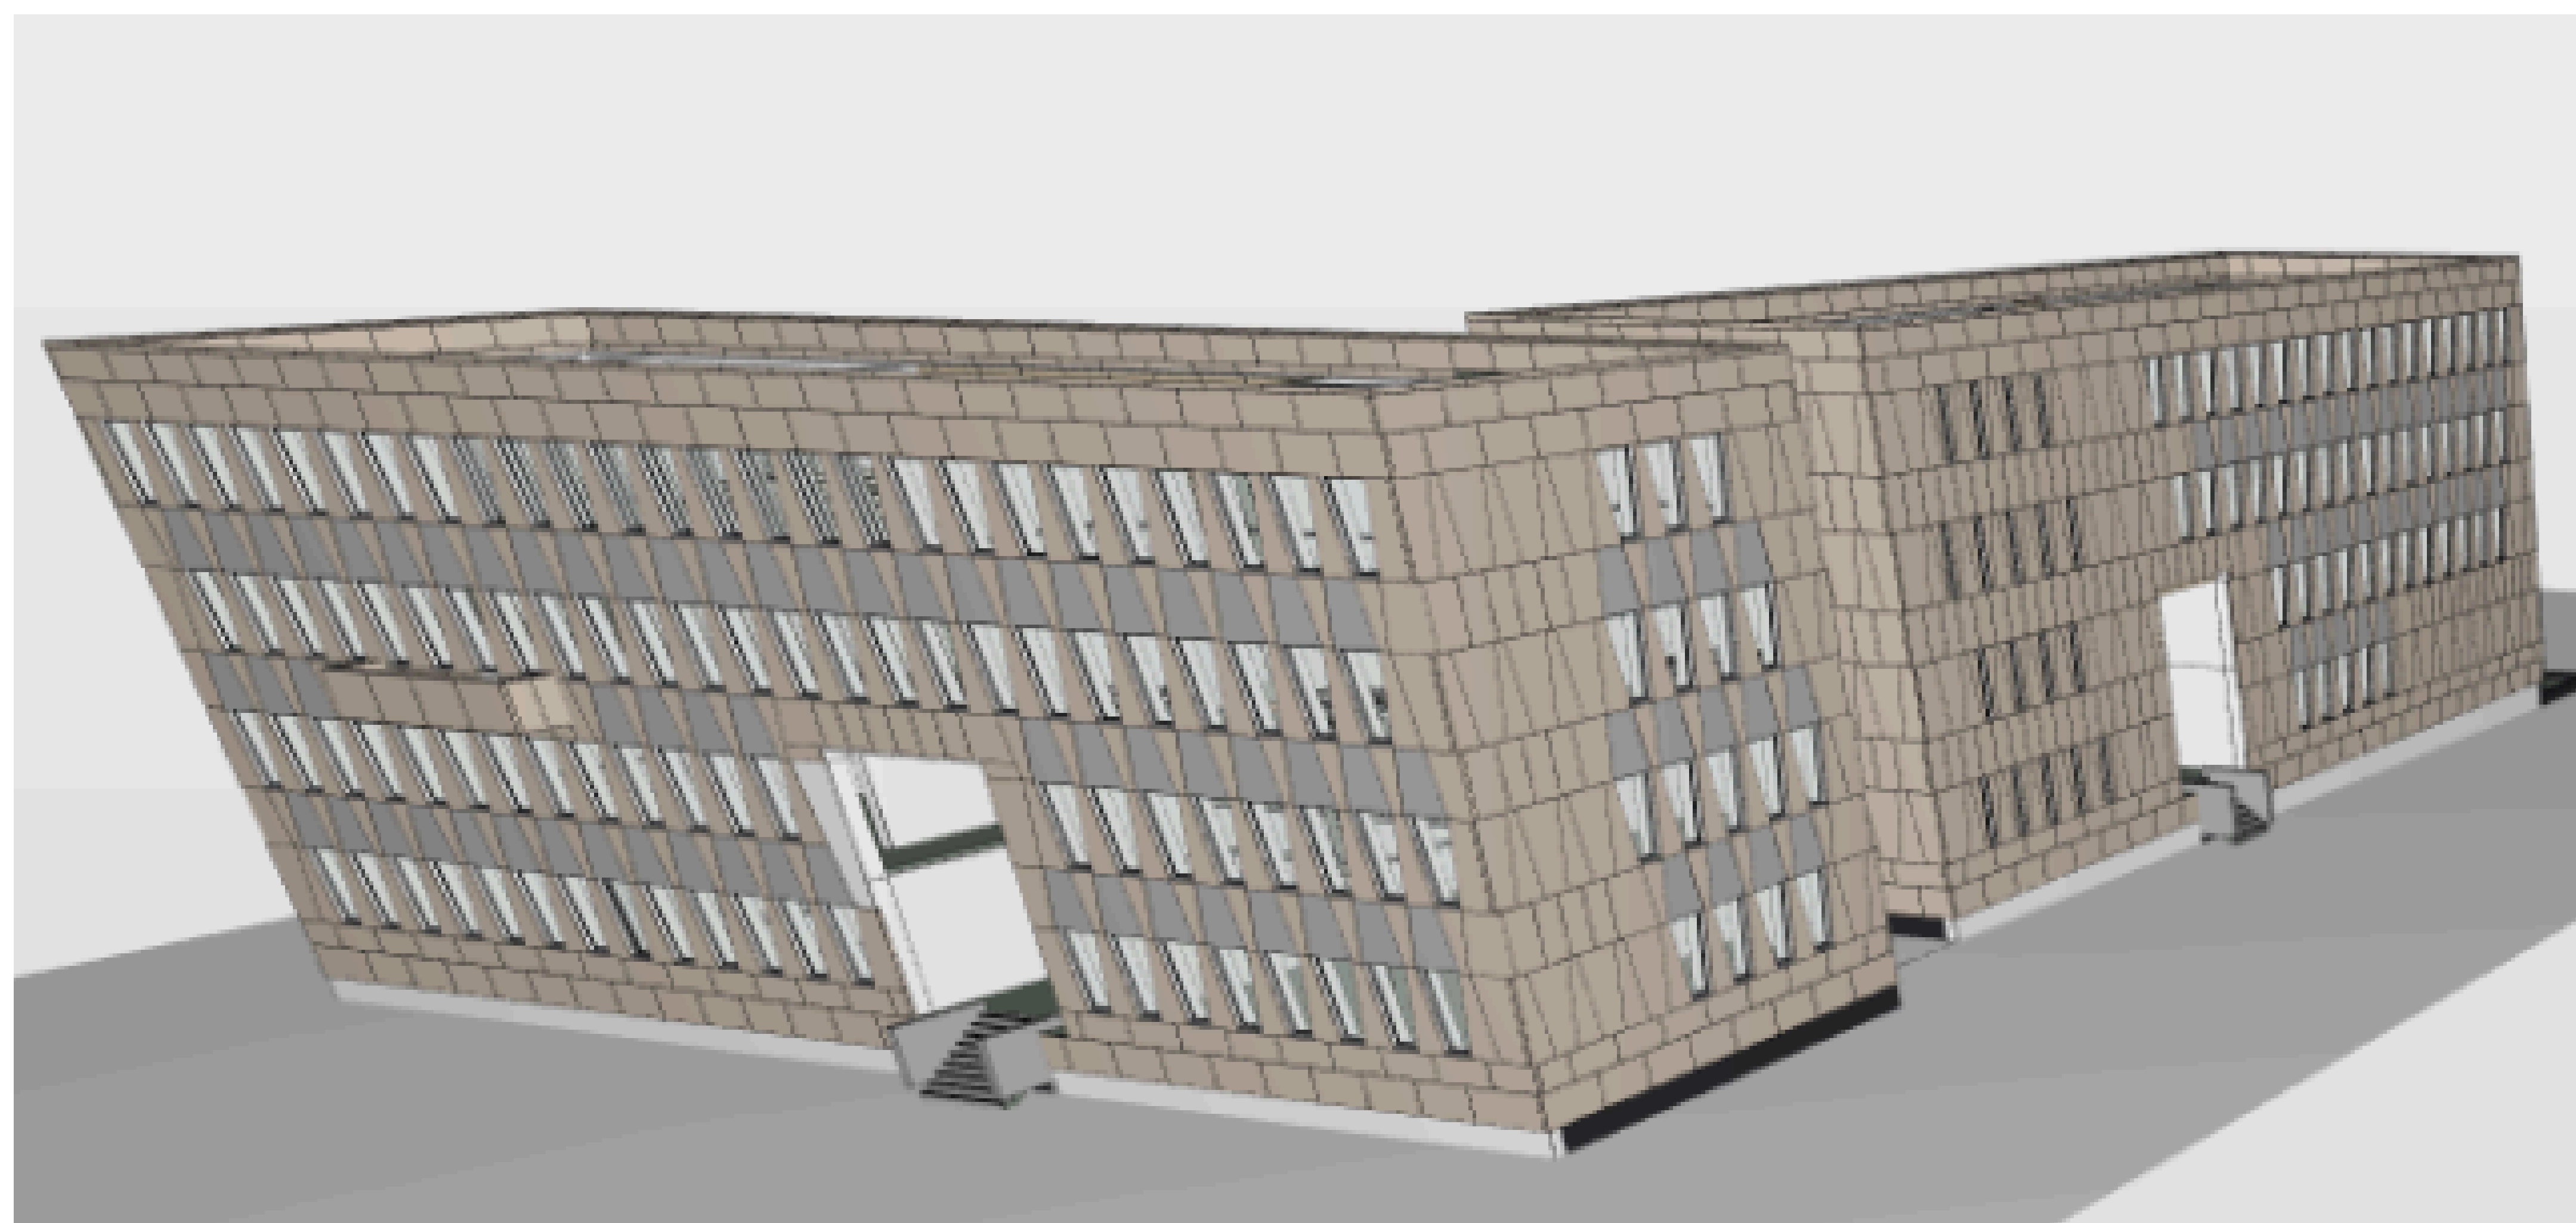

UITLEG OPDRACHT

ZONNE ENERGIE

PV GEVEL

KAMELEONSOALAR

ESHER

INFO COLORBLAST

# 3D MODEL

# PLATTEGRONDEN