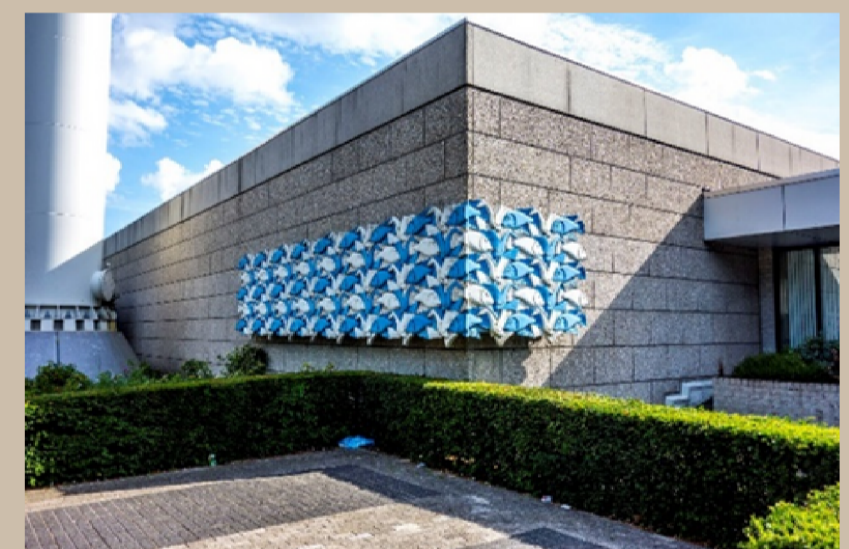

Gevelaanzicht zuid: Korte Voorhout

Gevelaanzicht west: Korte Voorhout

Tekeningen

Maquette

GEVEL

Voorbeelden

Dit is een voorbeeld voor de ramen aan de binnen als aan de buitenkant.

Dit is een voorbeeld die we kunnen gebruiken om schilderij op de muur te hangen door aan de bovenkant te hangen en beneden te lijmen.

Dit is een hogedrukreiniger door de muur schoon te spuiten kun je mooie vormen maken.