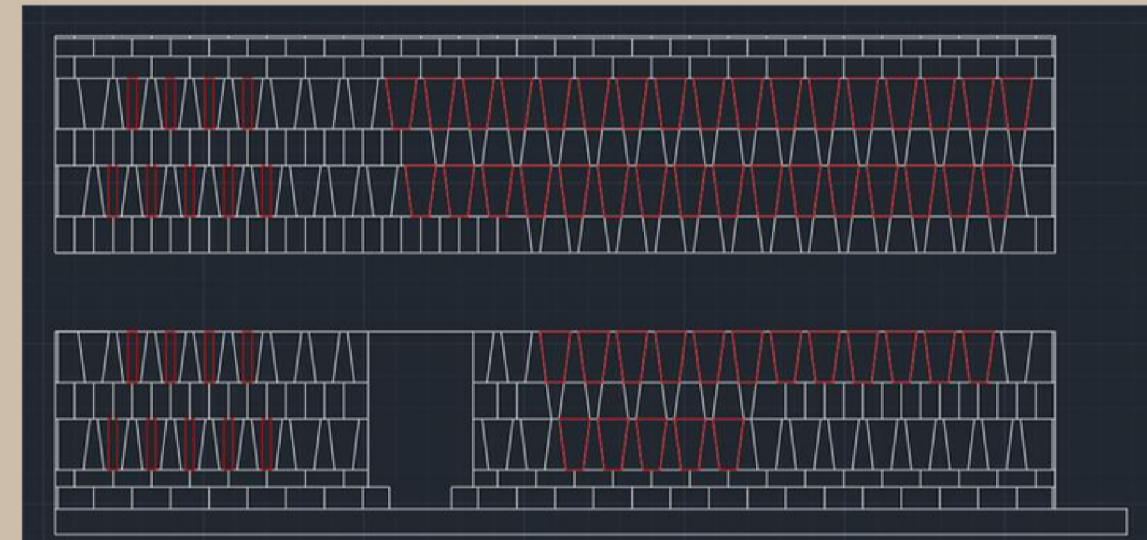

Gevelaanzicht zuid: Korte Voorhout

Gevelaanzicht west: Korte Voorhout

Tekeningen

Maquette

GEVEL

Voorbeelden

Dit is een voorbeeld voor de ramen aan de binnen als aan de buitenkant.

Dit is een voorbeeld die we kunnen gebruiken om schilderij op de muur te hangen door aan de bovenkant te hangen en beneden te lijmen.

Dit is een hogedrukreiniger door de muur schoon te spuiten kun je mooie vormen maken.