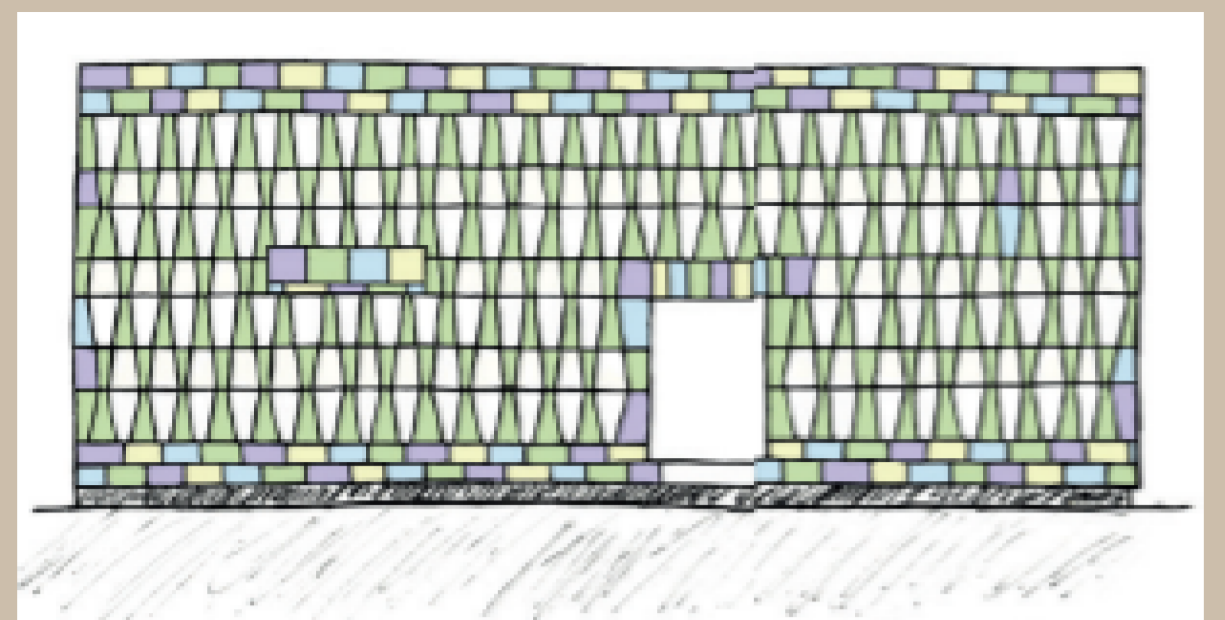

Gevelaanzicht zuid: Korte Voorhout

Gevelaanzicht west: Korte Voorhout

Tekeningen

Maquette

GEVEL

Voorbeelden

Dit is een voorbeeld voor de ramen aan de binnen als aan de buitenkant.

Dit is een voorbeeld die we kunnen gebruiken om schilderij op de muur te hangen door aan de bovenkant te hangen en beneden te lijmen.

Dit is een hogedrukreiniger door de muur schoon te spuiten kun je mooie vormen maken.