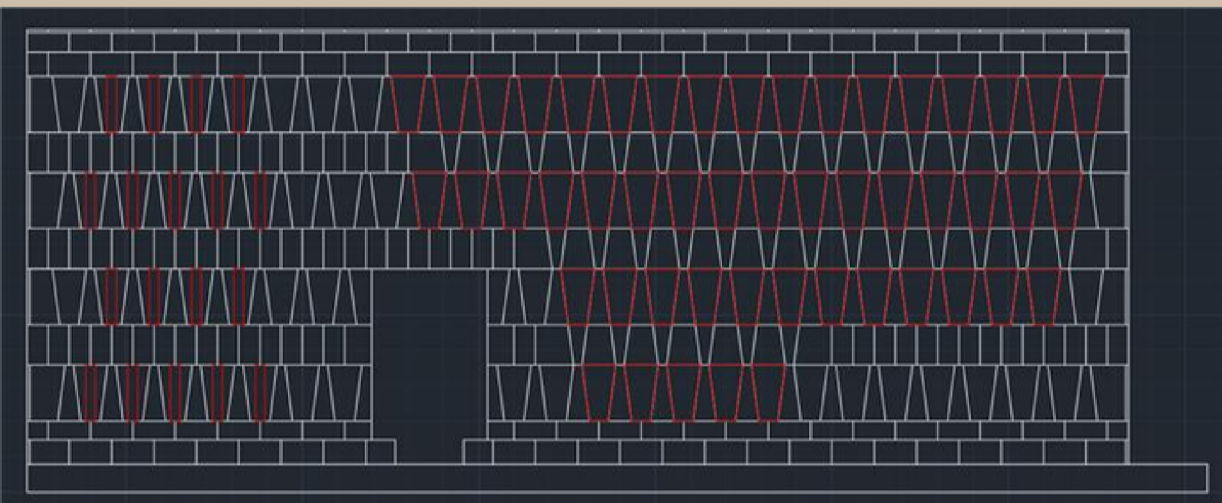

Gevelaanzicht zuid: Korte Voorhout

Gevelaanzicht west: Korte Voorhout

Tekeningen

Maquette

GEVEL

Voorbeelden

Dit is een voorbeeld voor de ramen aan de binnen als aan de buitenkant.

Dit is een voorbeeld die we kunnen gebruiken om schilderij op de muur te hangen door aan de bovenkant te hangen en beneden te lijmen.

Dit is een hogedrukreiniger door de muur schoon te spuiten kun je mooie vormen maken.