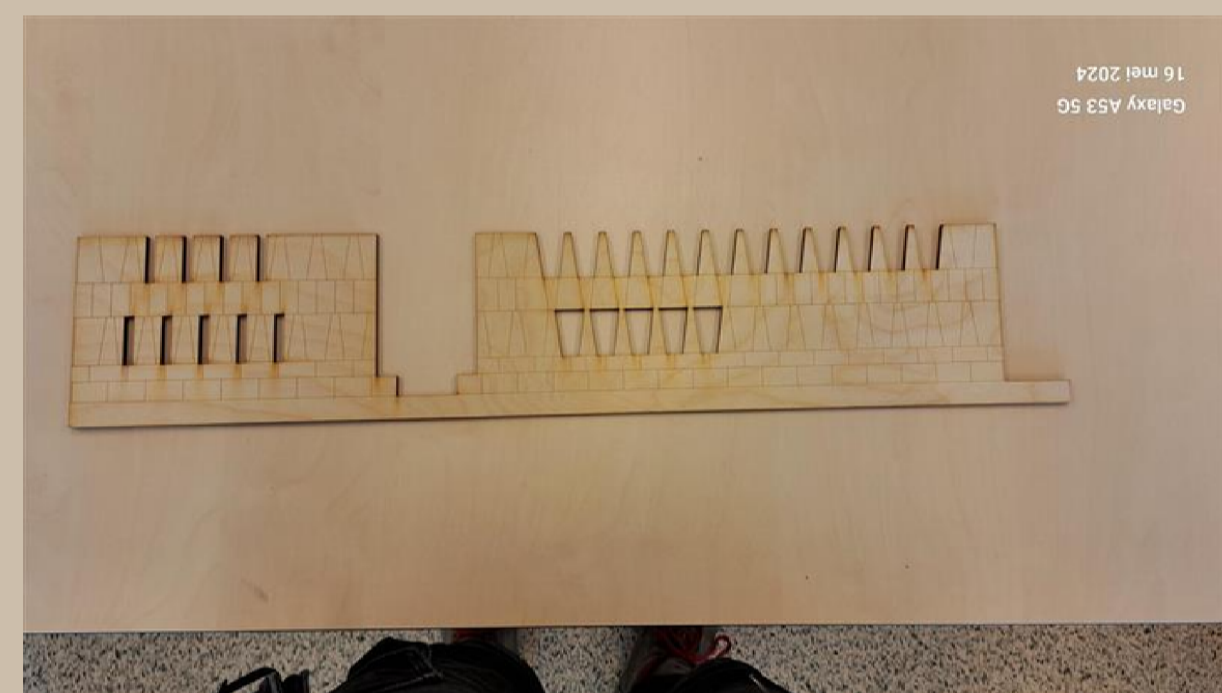

Gevelaanzicht zuid: Korte Voorhout

Gevelaanzicht west: Korte Voorhout

Tekeningen

Maquette

GEVEL

Voorbeelden

Dit is een voorbeeld voor de ramen aan de binnen als aan de buitenkant.

Dit is een voorbeeld die we kunnen gebruiken om schilderij op de muur te hangen door aan de bovenkant te hangen en beneden te lijmen.

Dit is een hogedrukreiniger door de muur schoon te spuiten kun je mooie vormen maken.