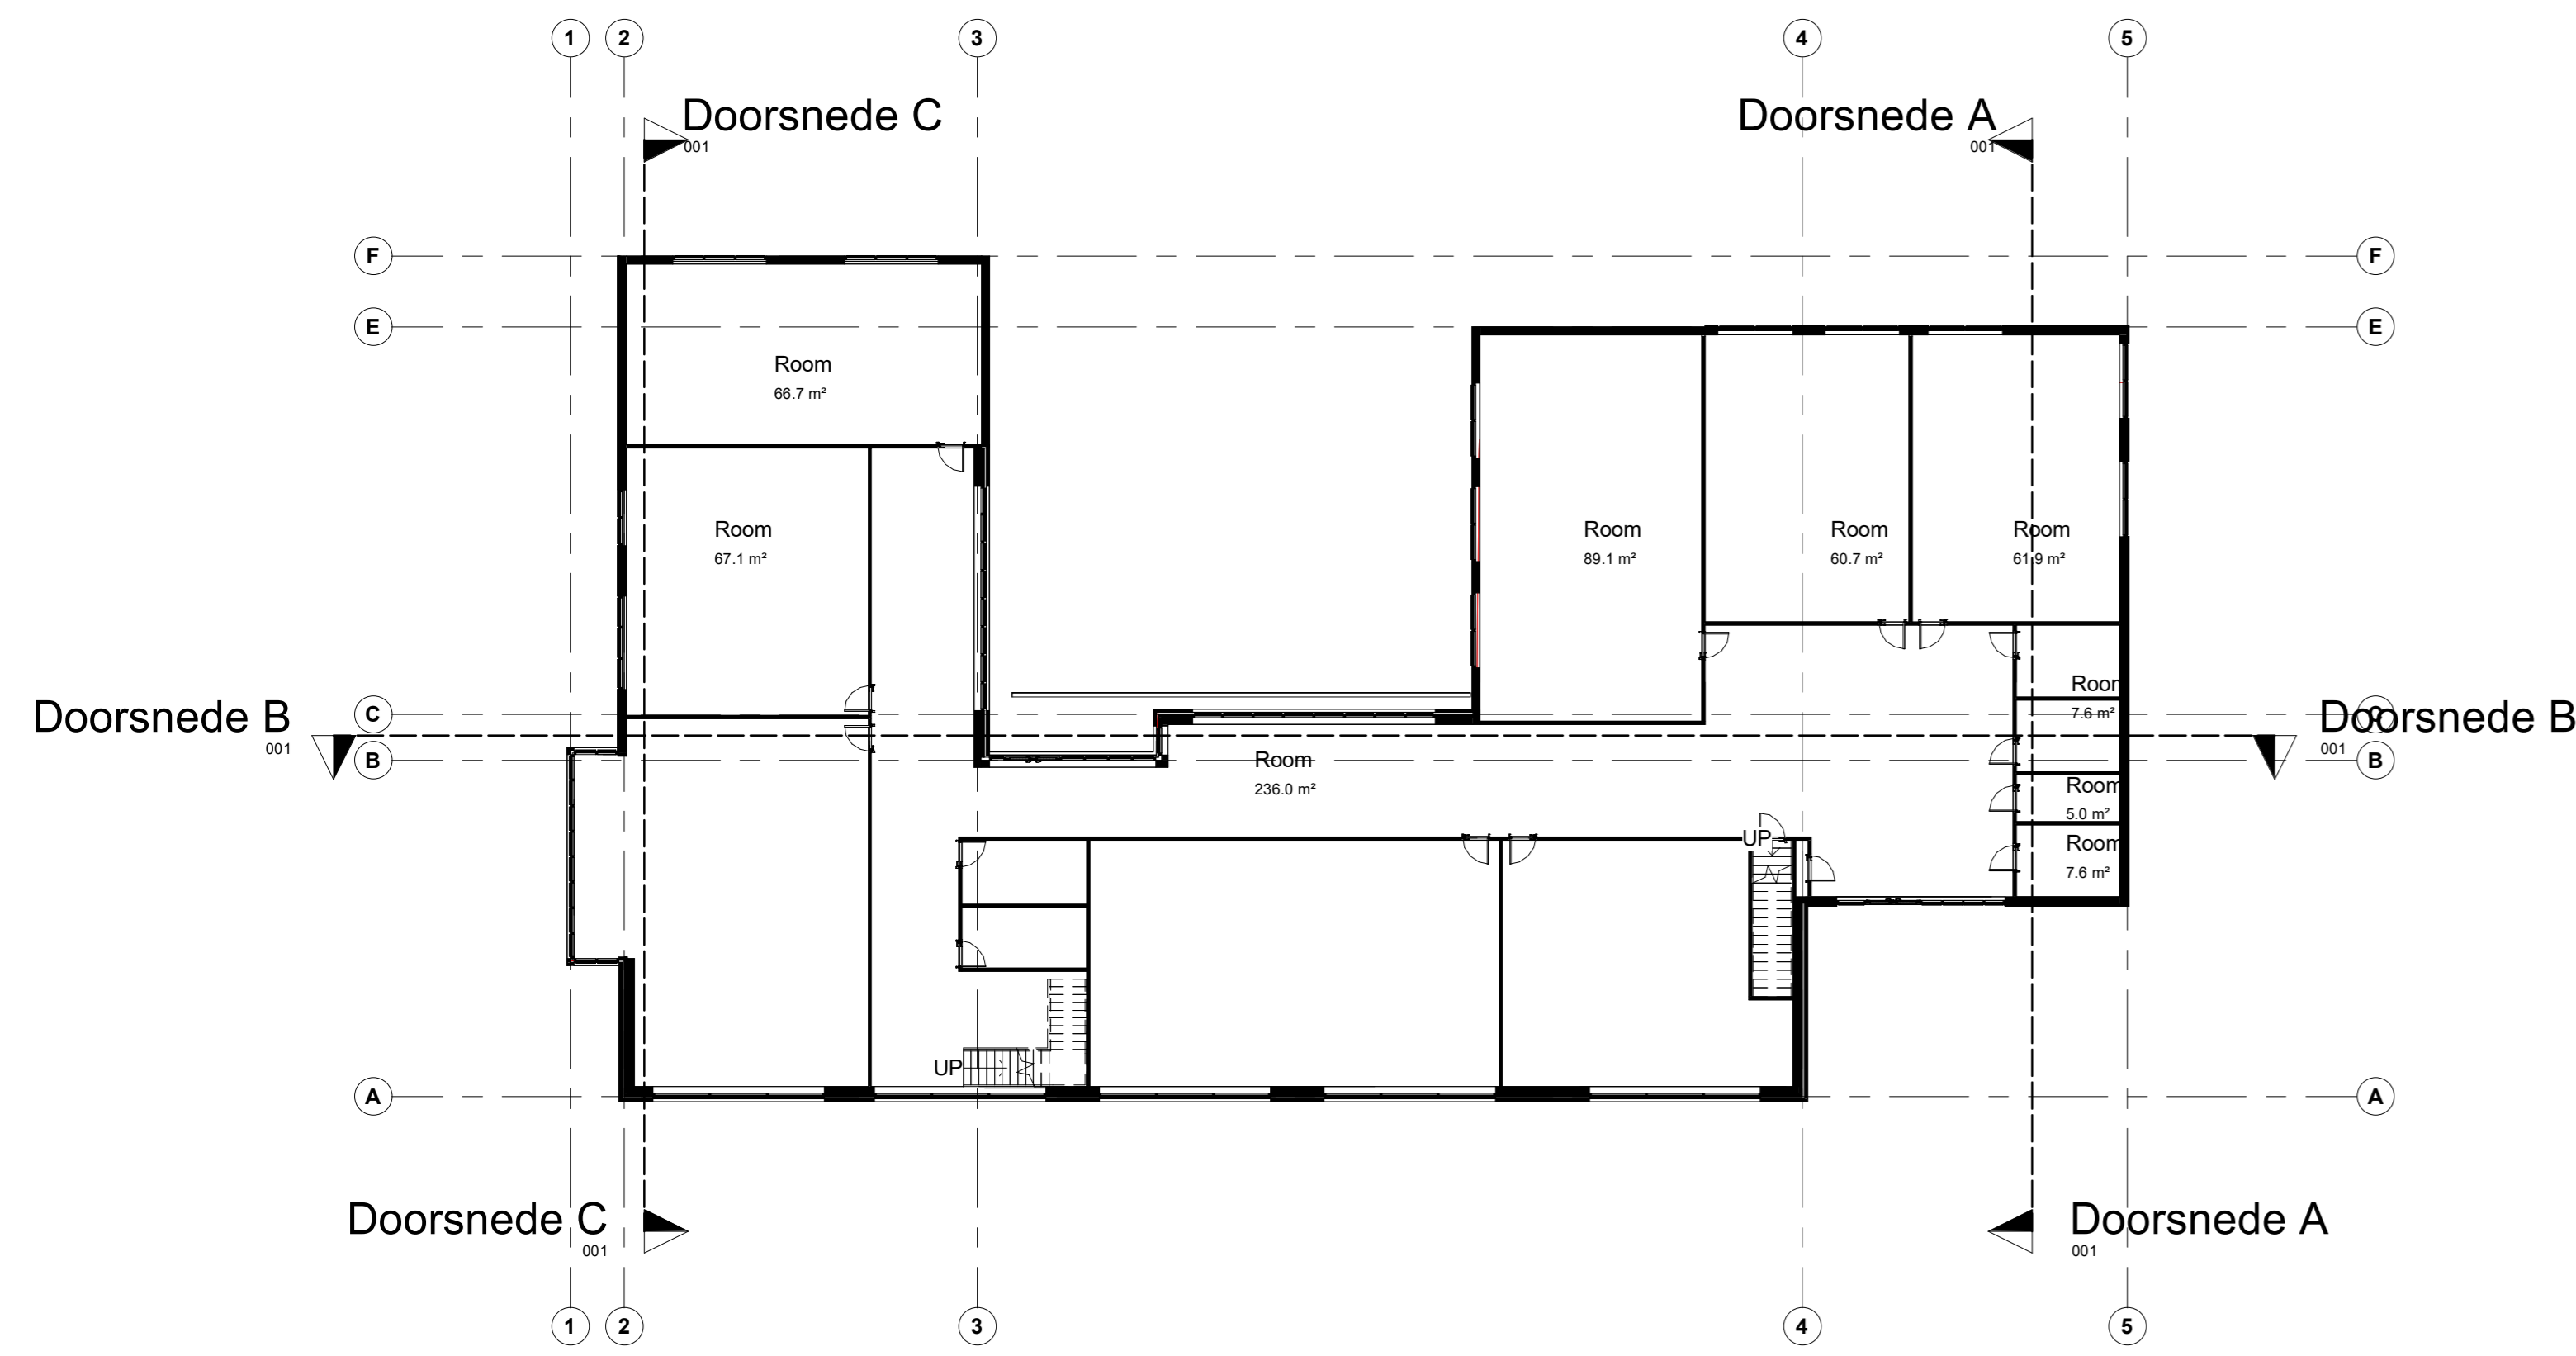

vooraanzicht

rechter zijaanzicht

achteraanzicht

linker zijaanzicht

00 begaan grond

01 eerste verdieping

00 situatie
1 : 1000

Project: speciaalonderwijs de groene zoom
Opdrachtgever: gemeente Harderwijk
Fase: VO
datum Gereed: 21-05-2024
Schaal: 1:200

voorgevel VO A
1:100

linkerzijgevel VO A
1:100

achtergevel VO A
1:100

rechterzijgevel VO A
1:100

A
1:100

C
1:100

B
1:100

D
1:100

situatie VO
1:2000

linkerzijgevel VO B
1:100

voorgevel VO B
1:100

rechterzijgevel VO B
1:100

achtergevel VO B
1:100

E
1:100

F
1:100

G
1:100

H
1:100