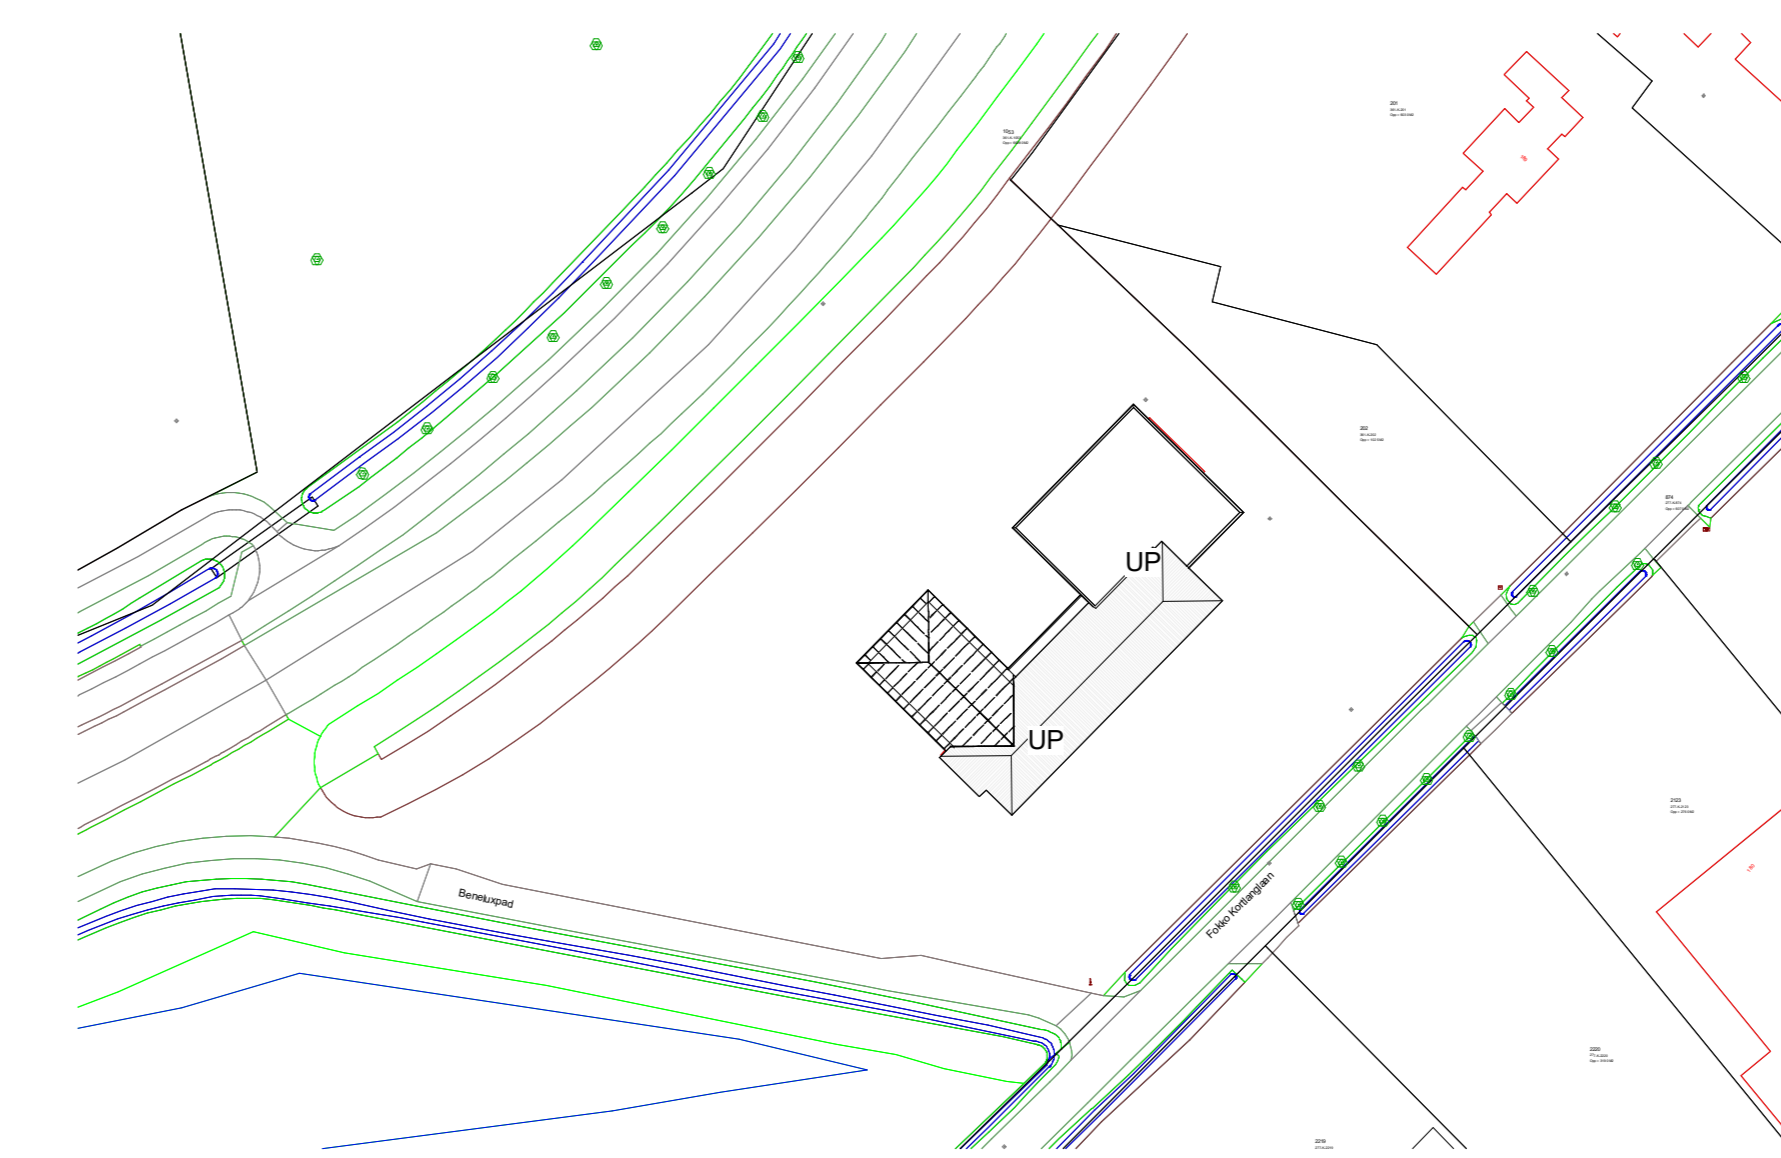

vooraanzicht

rechter zijaanzicht

achteraanzicht

linker zijaanzicht

00 begaan grond

01 eerste verdieping

00 situatie
1 : 1000

Project: speciaalonderwijs de groene zoom
Opdrachtgever: gemeente Harderwijk
Fase: VO
datum Gereed: 21-05-2024
Schaal: 1:200

voorgevel VO A
1:100

linkerzijgevel VO A
1:100

achtergevel VO A
1:100

rechterzijgevel VO A
1:100

A
1:100

C
1:100

B
1:100

D
1:100

situatie VO
1:2000

linkerzijgevel VO B
1:100

voorgevel VO B
1:100

rechterzijgevel VO B
1:100

achtergevel VO B
1:100

E
1:100

F
1:100

G
1:100

H
1:100