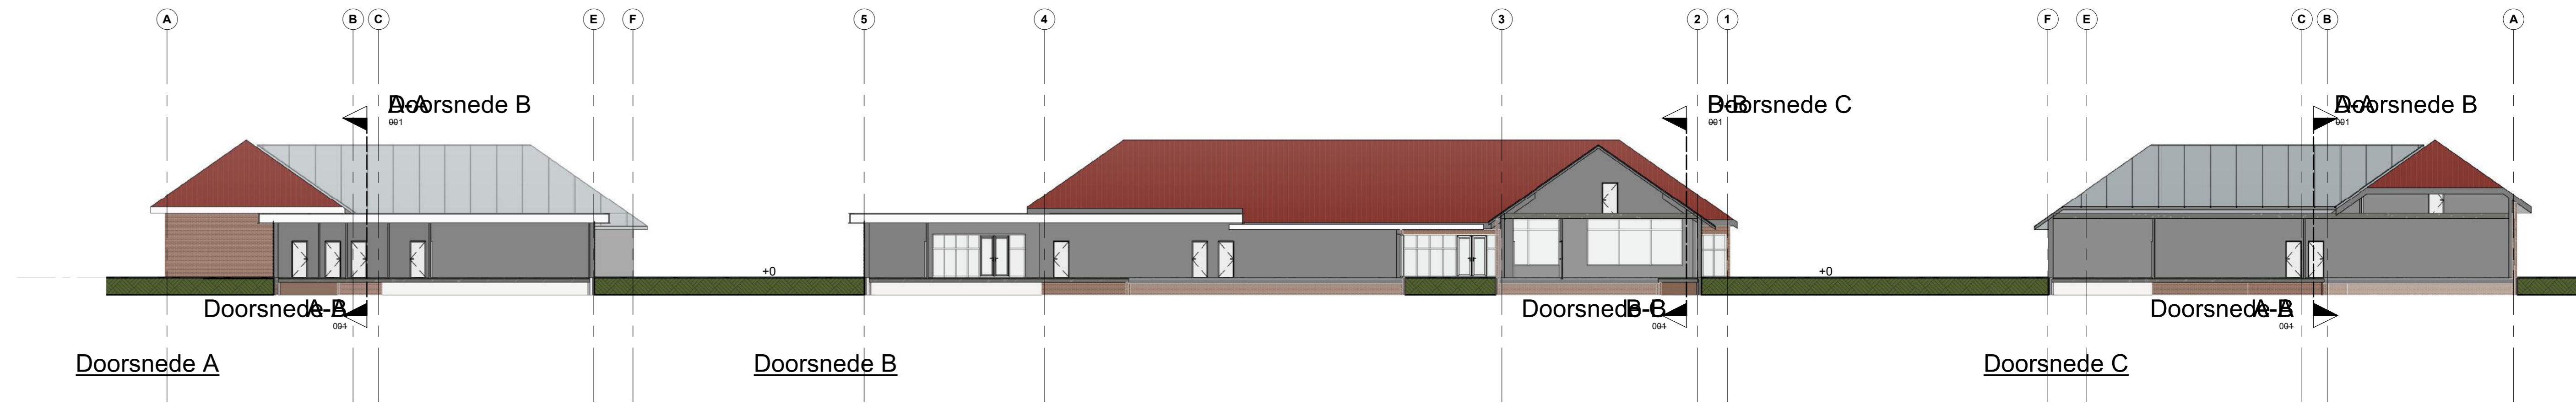

vooraanzicht

rechter zijaanzicht

achteraanzicht

linker zijaanzicht

00 begaan grond

01 eerste verdieping

00 situatie
1 : 1000

Project: speciaalonderwijs de groene zoom
Opdrachtgever: gemeente Harderwijk
Fase: VO
datum Gereed: 21-05-2024
Schaal: 1:200

voorgevel VO A
1:100

linkerzijgevel VO A
1:100

achtergevel VO A
1:100

rechterzijgevel VO A
1:100

A
1:100

C
1:100

B
1:100

D
1:100

situatie VO
1:2000

linkerzijgevel VO B
1:100

voorgevel VO B
1:100

rechterzijgevel VO B
1:100

achtergevel VO B
1:100

E
1:100

F
1:100

G
1:100

H
1:100