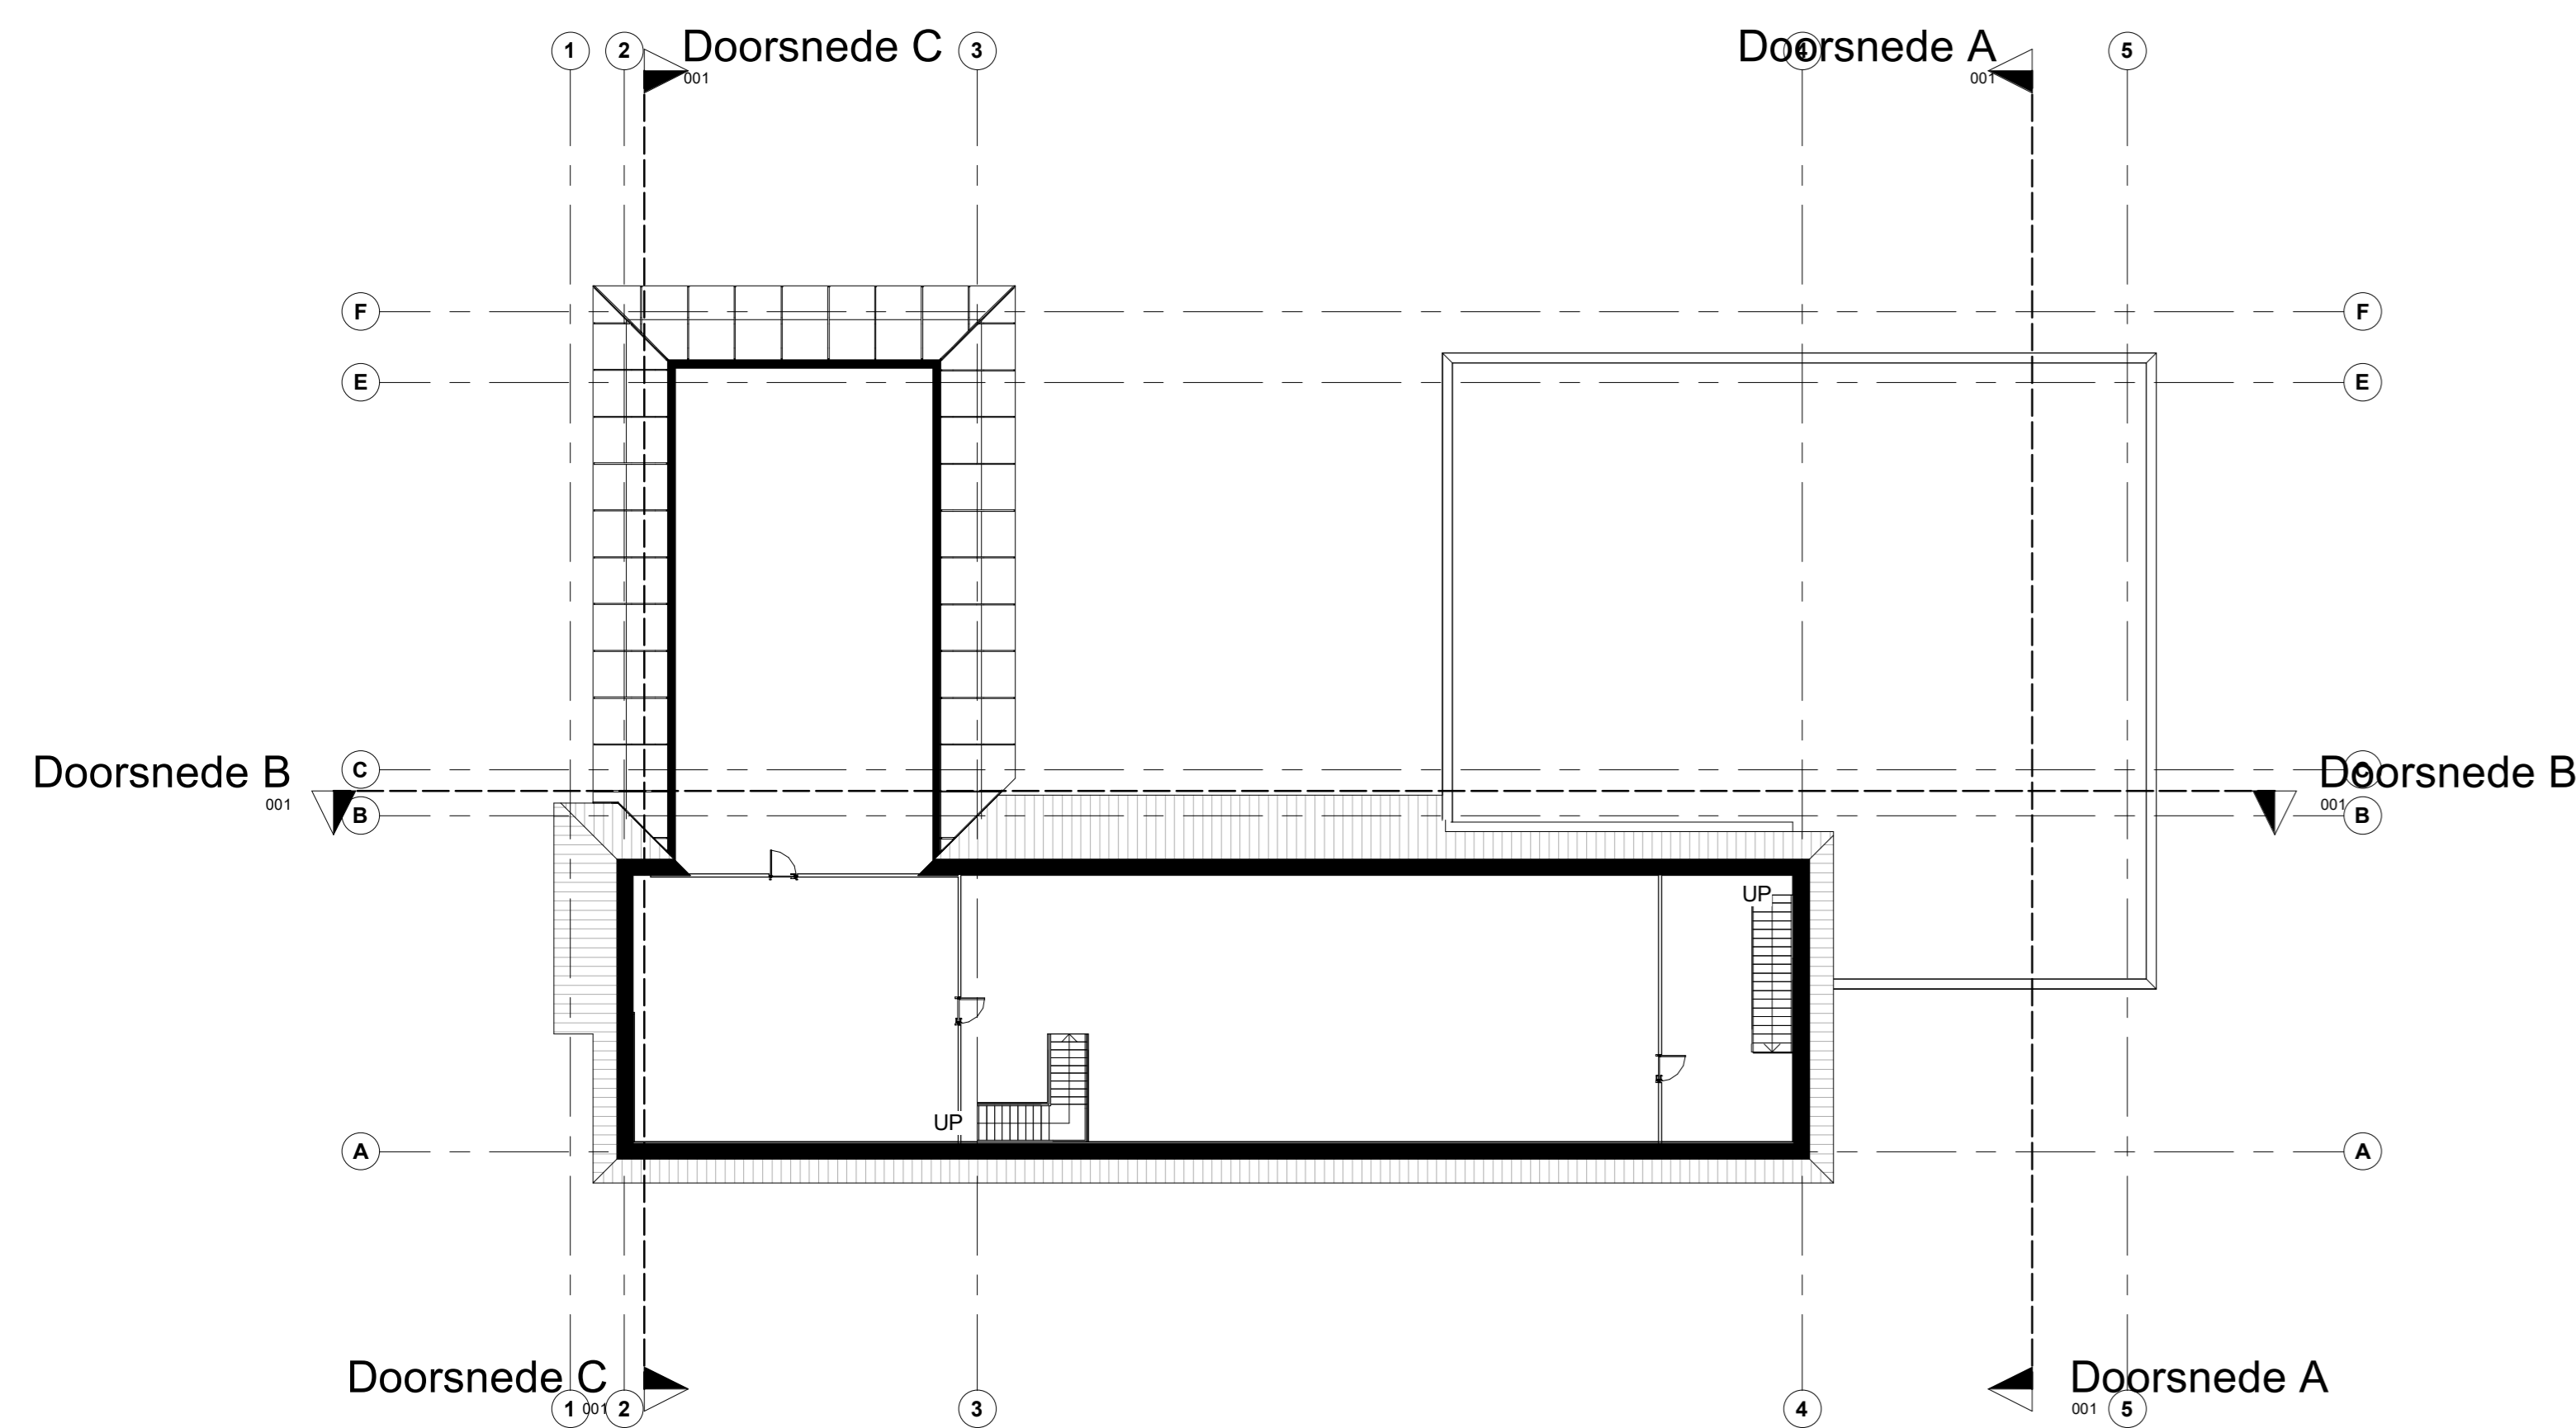

vooraanzicht

rechter zijaanzicht

achteraanzicht

linker zijaanzicht

00 begaan grond

01 eerste verdieping

00 situatie
1 : 1000

Project: speciaalonderwijs de groene zoom
Opdrachtgever: gemeente Harderwijk
Fase: VO
datum Gereed: 21-05-2024
Schaal: 1:200

voorgevel VO A
1:100

linkerzijgevel VO A
1:100

achtergevel VO A
1:100

rechterzijgevel VO A
1:100

A
1:100

C
1:100

B
1:100

D
1:100

situatie VO
1:2000

linkerzijgevel VO B
1:100

voorgevel VO B
1:100

rechterzijgevel VO B
1:100

achtergevel VO B
1:100

E
1:100

F
1:100

G
1:100

H
1:100