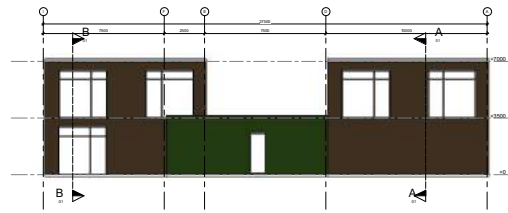

vooraanzicht

rechter zijaanzicht

achteraanzicht

linker zijaanzicht

00 begaan grond

01 eerste verdieping

00 situatie
1 : 1000

Project: speciaalonderwijs de groene zoom
Opdrachtgever: gemeente Harderwijk
Fase: VO
datum Gereed: 21-05-2024
Schaal: 1:200

voorgevel VO A
1:100

linkerzijgevel VO A
1:100

achtergevel VO A
1:100

rechterzijgevel VO A
1:100

A
1:100

C
1:100

B
1:100

D
1:100

situatie VO
1:2000

linkerzijgevel VO B
1:100

voorgevel VO B
1:100

rechterzijgevel VO B
1:100

achtergevel VO B
1:100

E
1:100

F
1:100

G
1:100