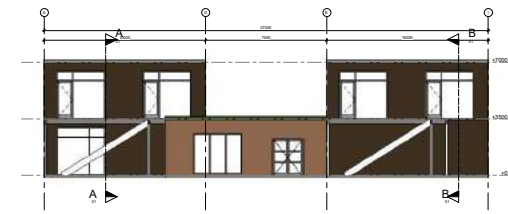

vooraanzicht

rechter zijaanzicht

achteraanzicht

linker zijaanzicht

00 begaan grond

01 eerste verdieping

00 situatie
1 : 1000

Project: speciaalonderwijs de groene zoom
Opdrachtgever: gemeente Harderwijk
Fase: VO
datum Gereed: 21-05-2024
Schaal: 1:200

voorgevel VO A
1:100

linkerzijgevel VO A
1:100

achtergevel VO A
1:100

rechterzijgevel VO A
1:100

A
1:100

C
1:100

B
1:100

D
1:100

situatie VO
1:2000

linkerzijgevel VO B
1:100

voorgevel VO B
1:100

rechterzijgevel VO B
1:100

achtergevel VO B
1:100

E
1:100

F
1:100

G
1:100