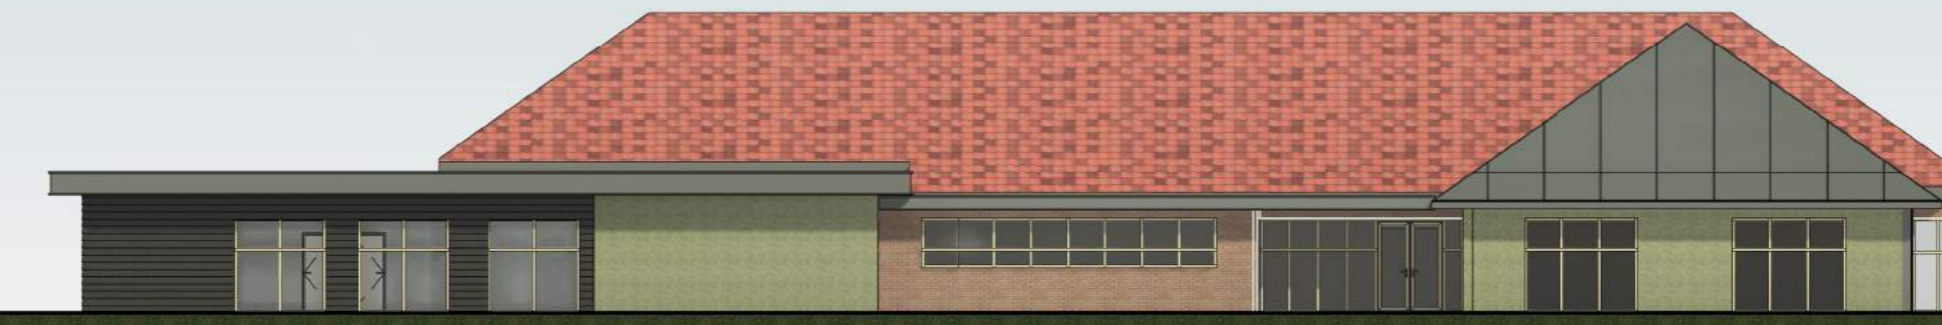

vooraanzicht

rechter zijaanzicht

achteraanzicht

linker zijaanzicht

00 begaan grond

01 eerste verdieping

00 situatie
1 : 1000

Project: speciaalonderwijs de groene zoom
Opdrachtgever: gemeente Harderwijk
Fase: VO
datum Gereed: 21-05-2024
Schaal: 1:200

voorgevel VO A
1:100

linkerzijgevel VO A
1:100

achtergevel VO A
1:100

rechterzijgevel VO A
1:100

A
1:100

C
1:100

B
1:100

D
1:100

situatie VO
1:2000

linkerzijgevel VO B
1:100

voorgevel VO B
1:100

rechterzijgevel VO B
1:100

achtergevel VO B
1:100

E
1:100

F
1:100

G
1:100