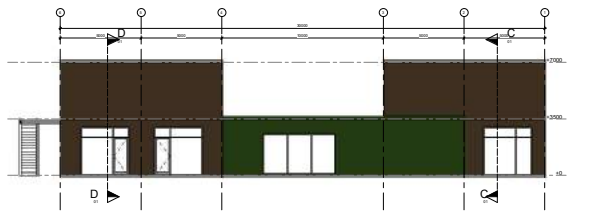

vooraanzicht

rechter zijaanzicht

achteraanzicht

linker zijaanzicht

00 begaan grond

01 eerste verdieping

00 situatie
1 : 1000

Project: speciaalonderwijs de groene zoom
Opdrachtgever: gemeente Harderwijk
Fase: VO
datum Gereed: 21-05-2024
Schaal: 1:200

voorgevel VO A
1:100

linkerzijgevel VO A
1:100

achtergevel VO A
1:100

rechterzijgevel VO A
1:100

A
1:100

C
1:100

B
1:100

D
1:100

situatie VO
1:2000

linkerzijgevel VO B
1:100

voorgevel VO B
1:100

rechterzijgevel VO B
1:100

achtergevel VO B
1:100

E
1:100

F
1:100

G
1:100