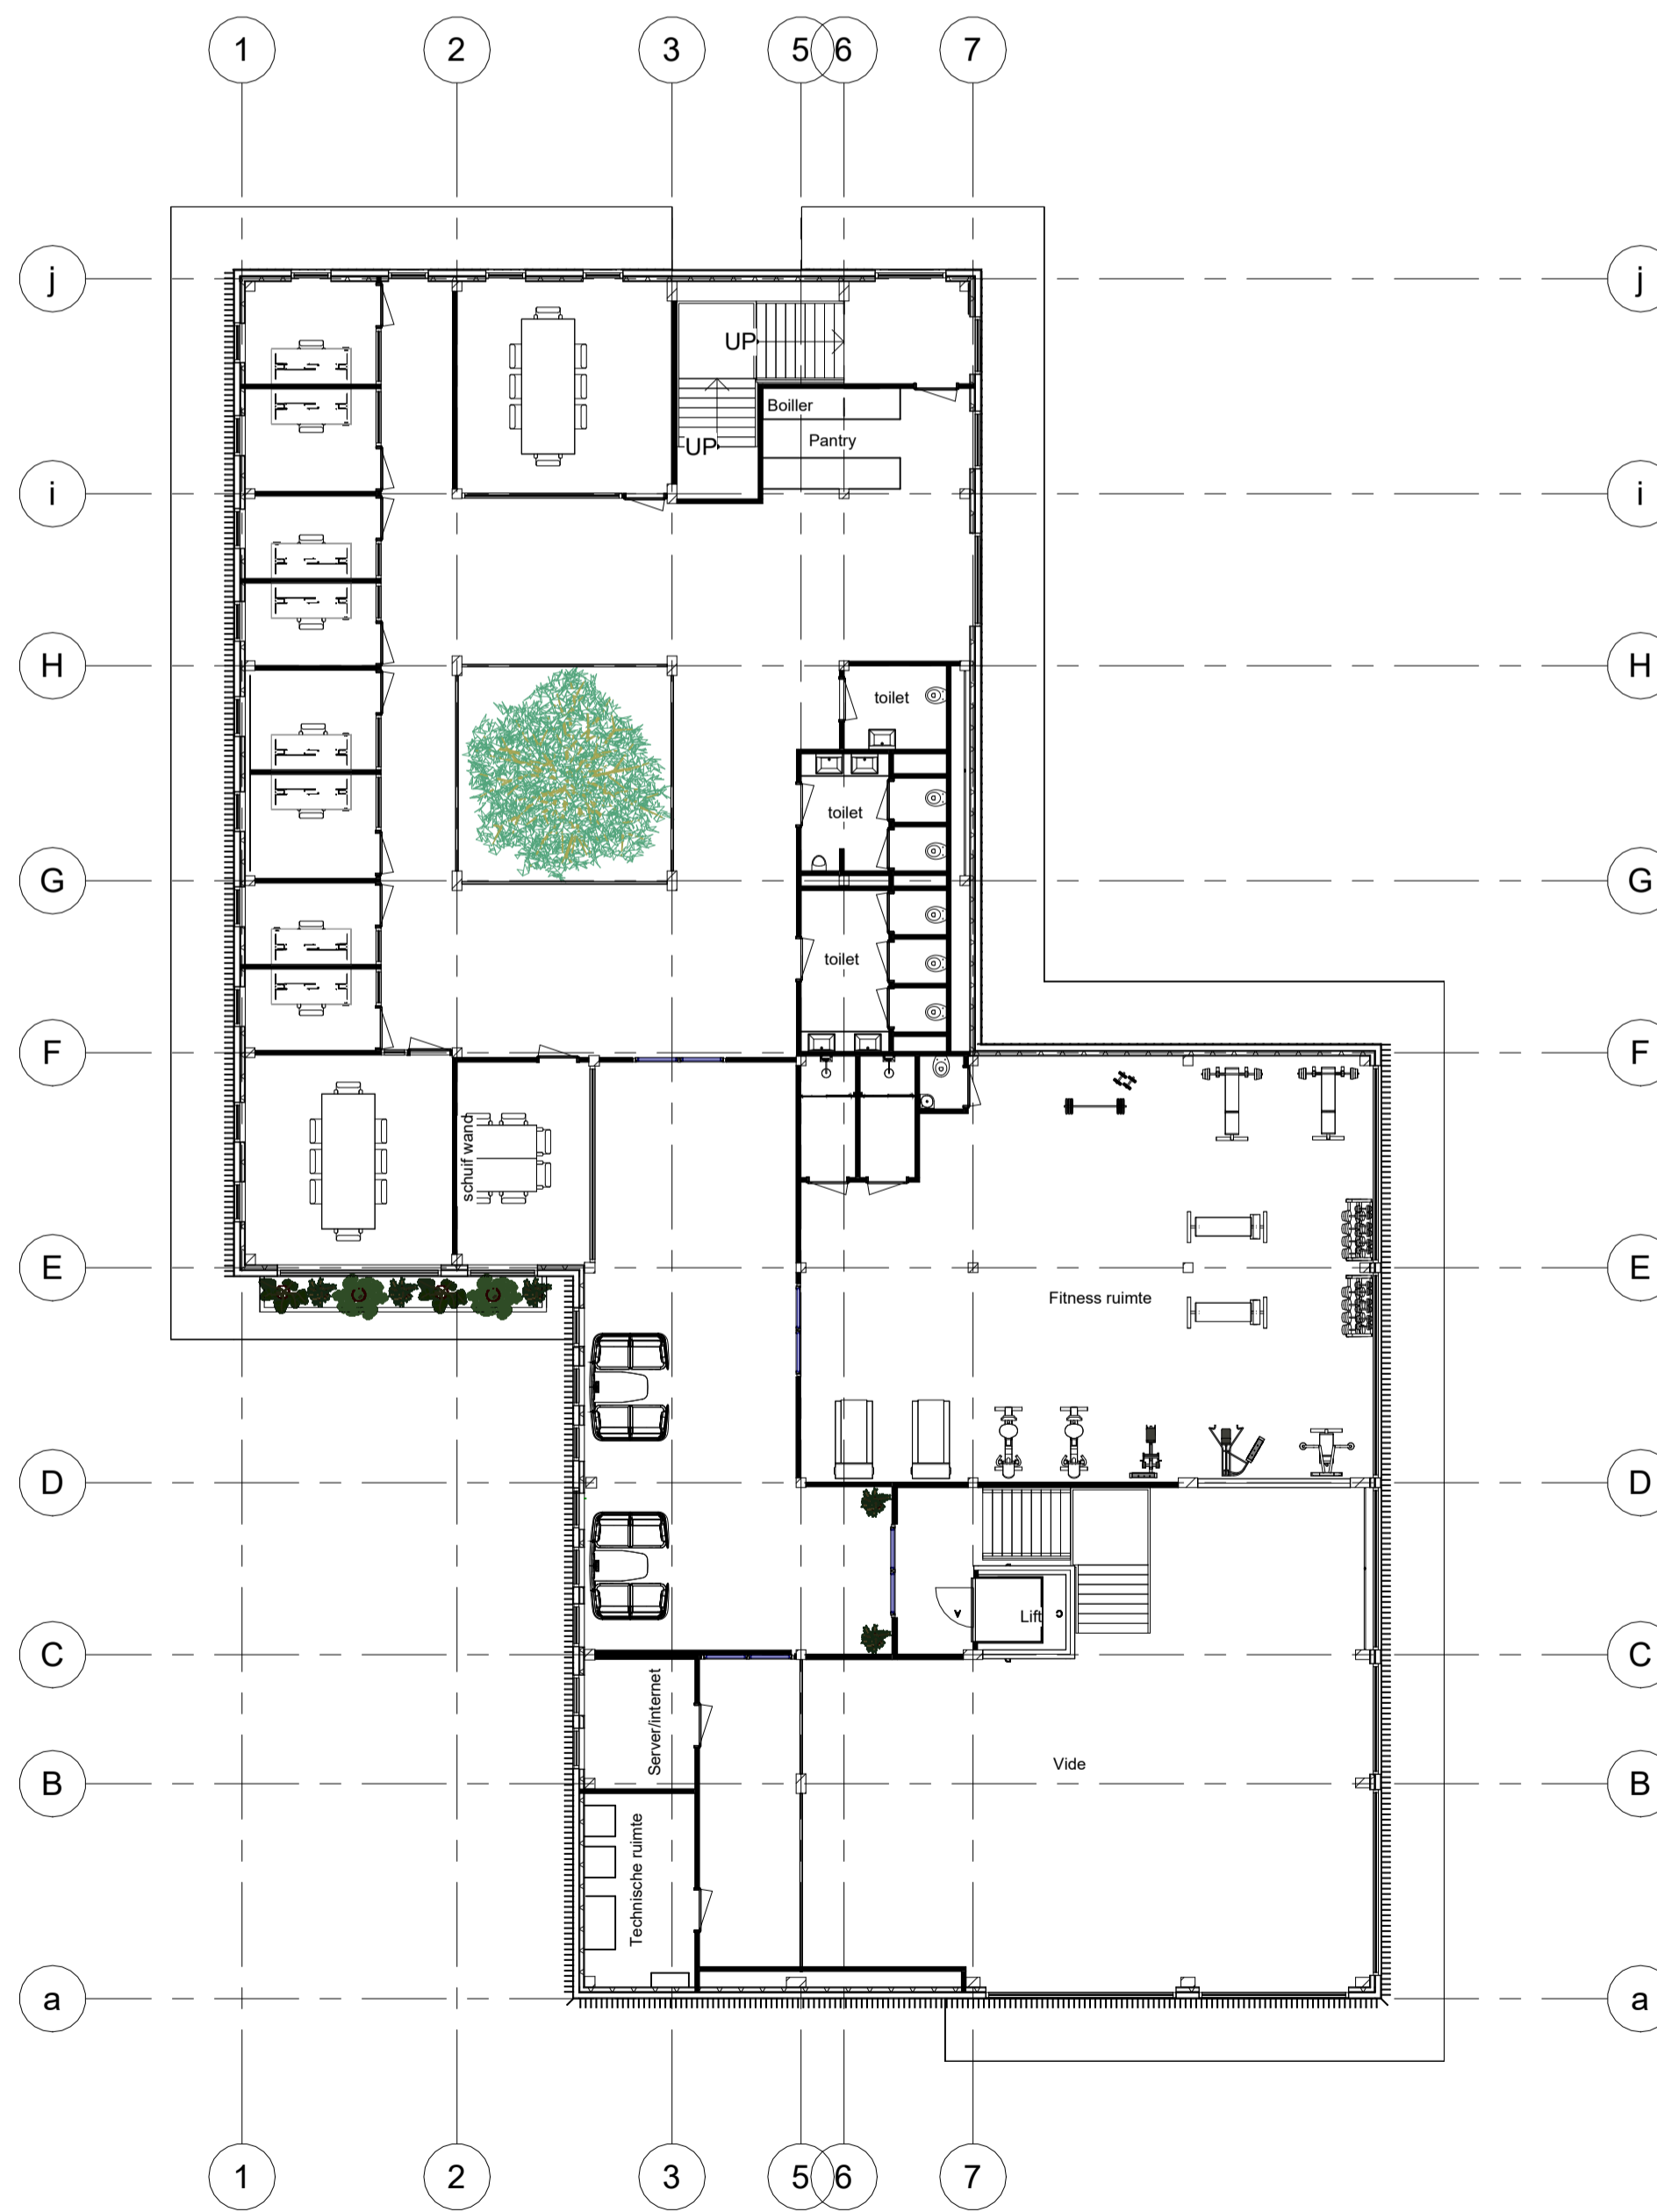

Voorgevel
1:200

Rechter zijgevel
1:200

Achterevel
1:200

Linker Zijgevel
1:200

00 begane grond
1:150

01 1e Verdieping
1:150

Doorsnede
1:150

3d view