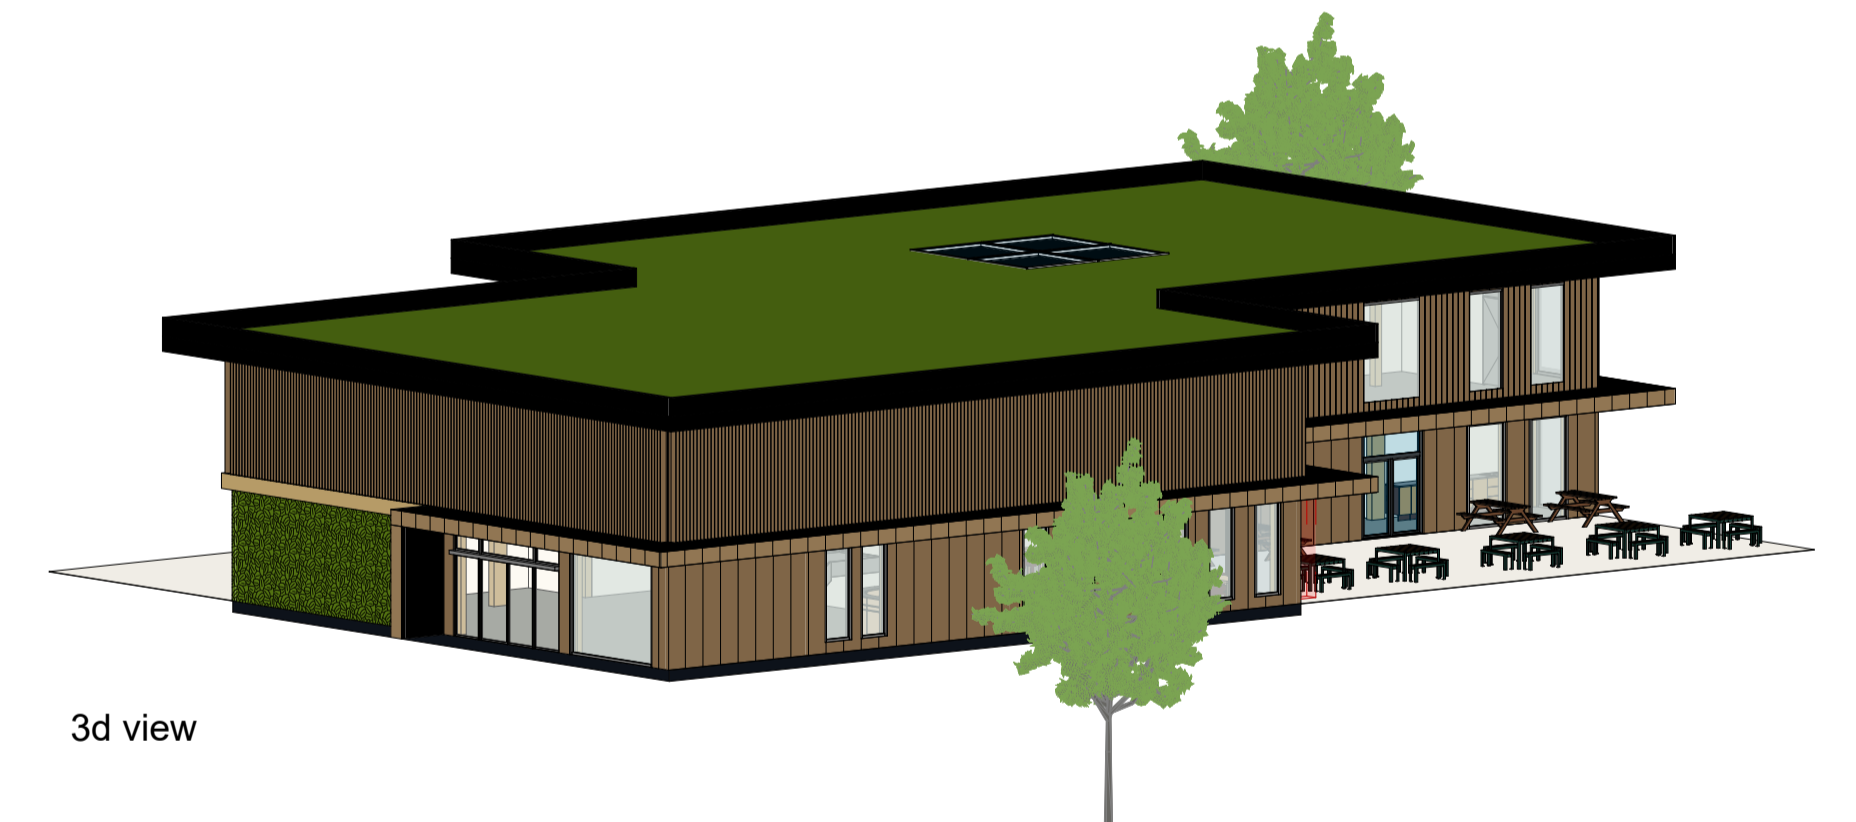

Voorgevel
1:200

Rechter zijgevel
1:200

Achterevel
1:200

Linker Zijgevel
1:200

00 begane grond
1:150

01 1e Verdieping
1:150

Doorsnede
1:150

3d view

Donor onderdelen