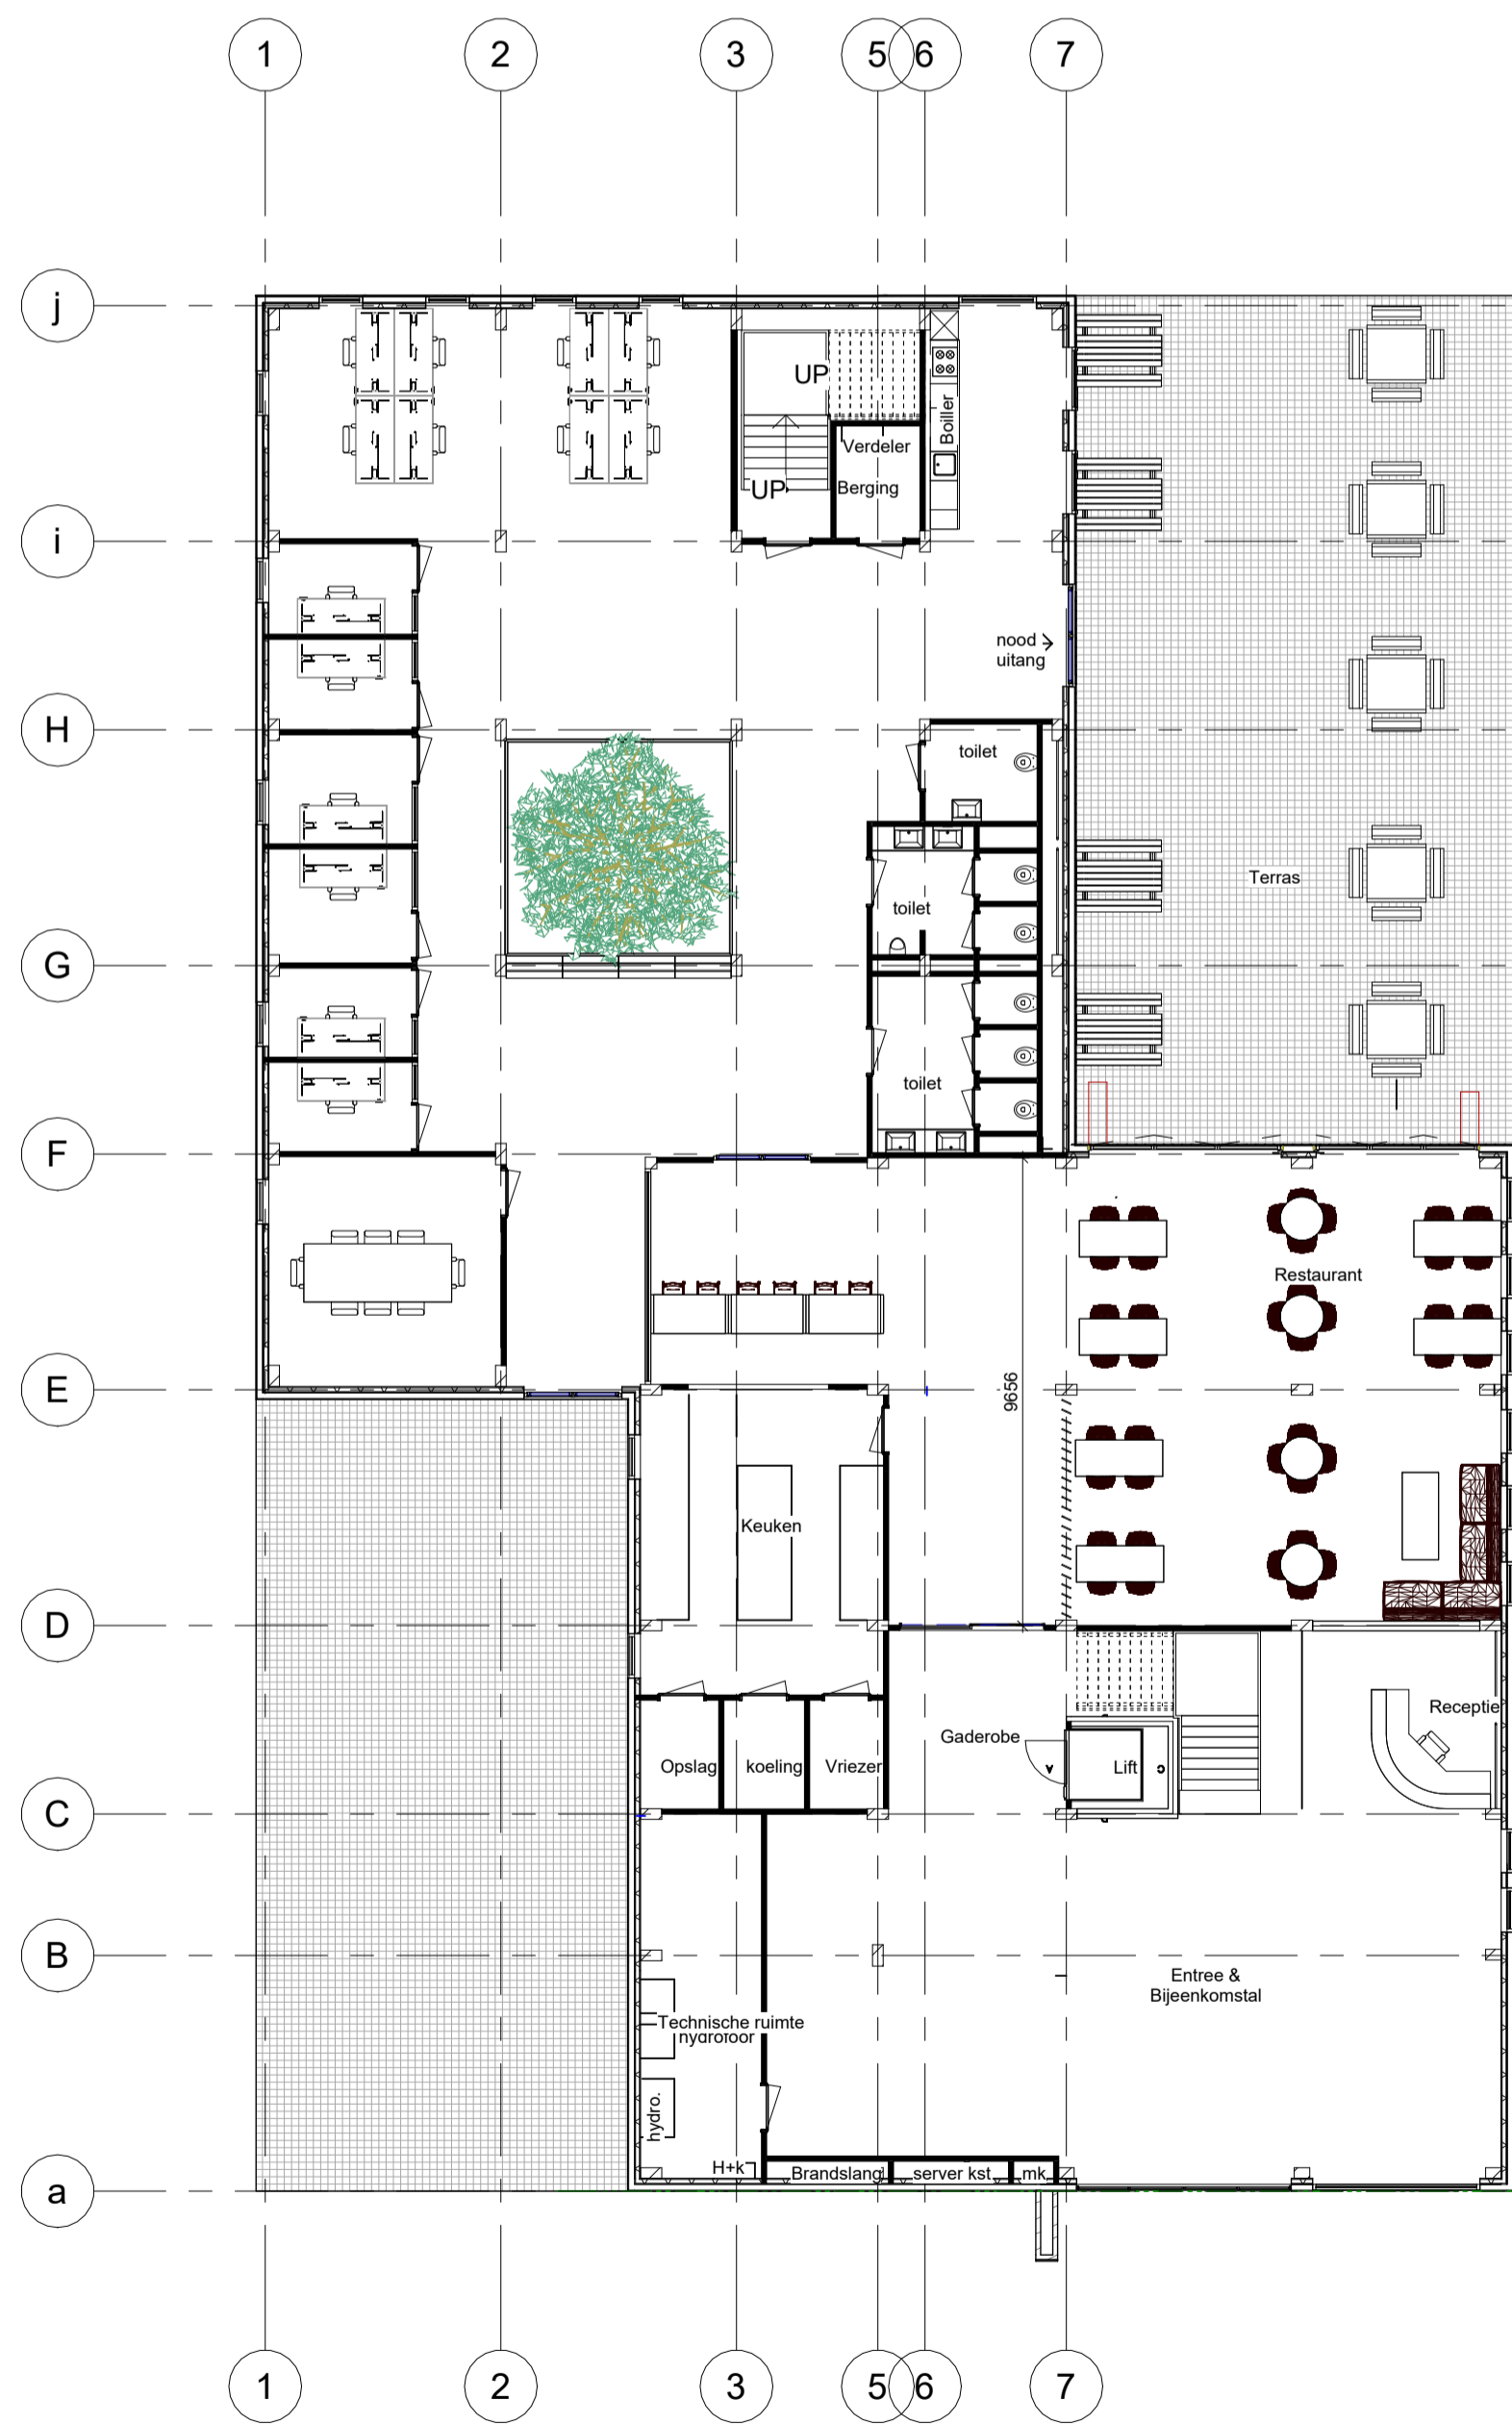

Voorgevel
1:200

Rechter zijgevel
1:200

Achterevel
1:200

Linker Zijgevel
1:200

00 begane grond
1:150

01 1e Verdieping
1:150

Doorsnede
1:150

3d view